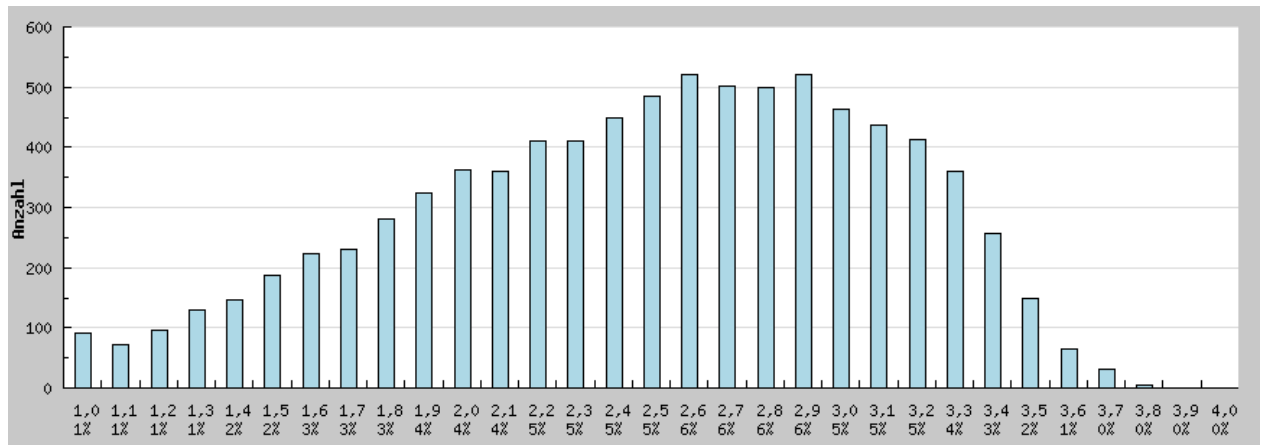

Abitur 2012 - allgemeinbildende Schulen Abiturdurchschnittsnote

bestandene Prüfungen: 8562
Landesmittelwert: 2,49

Enthalten sind die Ergebnisse der

- öffentliche allgemeinbildende Schulen (Gymnasien, Gemeinschaftsschulen, Abendgymnasien)
- anerkannten Ersatzschulen
- Waldorfschulen
- Externenprüfungen