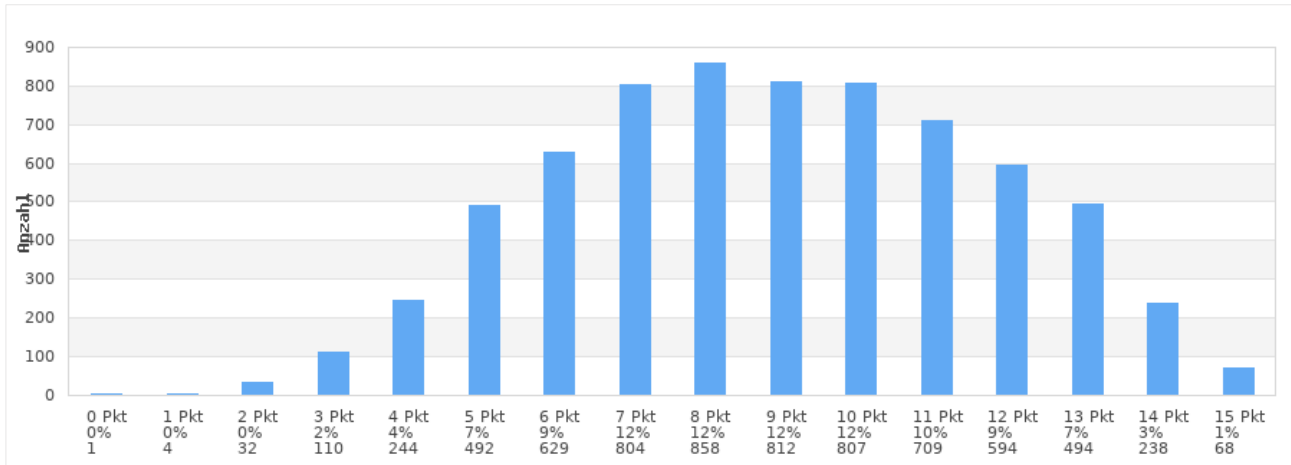

Stand: 19.07.2024

Zentralabitur 2024 an allgemeinbildenden Schulen

Ergebnisse der zentral gestellten Prüfungen in den Kernfächern

Prüfungsfach Deutsch

Prüfgruppen: 360
Klausuren: 6.399
Mittelwert: 7,3

Prüfungsfach Mathematik

Prüfgruppen: 304
Klausuren: 5.495
Mittelwert: 7,2

Prüfungsfach Englisch

Prüfgruppen: 386
Klausuren: 6.896
Mittelwert: 8,9

Prüfungsfach Französisch

Prüfgruppen: 57
Klausuren: 339
Mittelwert: 9,8

Prüfungsfach Latein