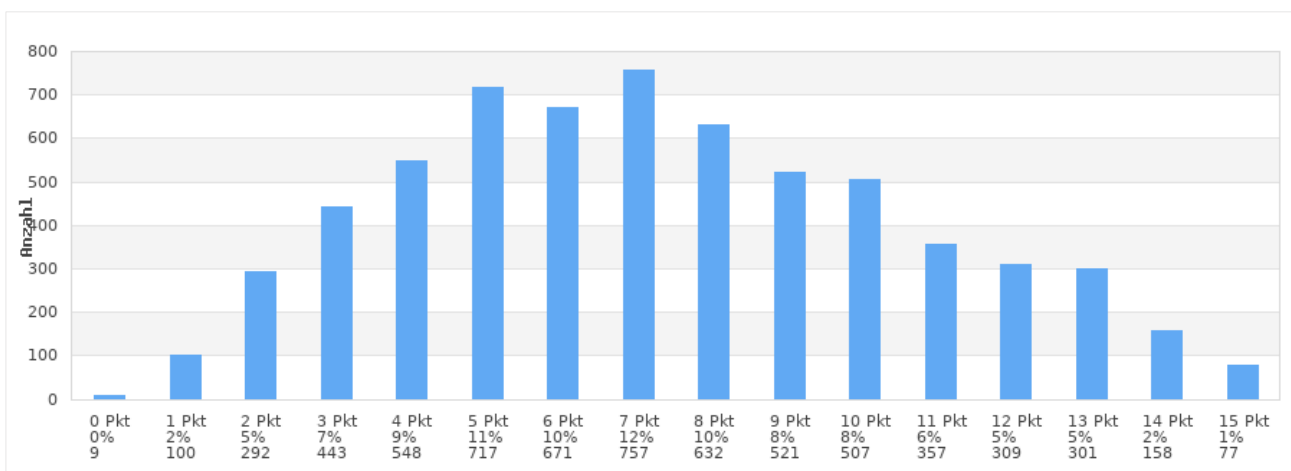

Stand: 19.07.2024

Zentralabitur 2024 an allgemeinbildenden Schulen

Ergebnisse der zentral gestellten Prüfungen in den Kernfächern

Prüfungsfach Deutsch

Prüfgruppen: 360
Klausuren: 6.399
Mittelwert: 7,3

Prüfungsfach Mathematik

Prüfgruppen: 304
Klausuren: 5.495
Mittelwert: 7,2

Prüfungsfach Englisch

Prüfgruppen: 386
Klausuren: 6.896
Mittelwert: 8,9

Prüfungsfach Französisch

Prüfgruppen: 57
Klausuren: 339
Mittelwert: 9,8

Prüfungsfach Latein