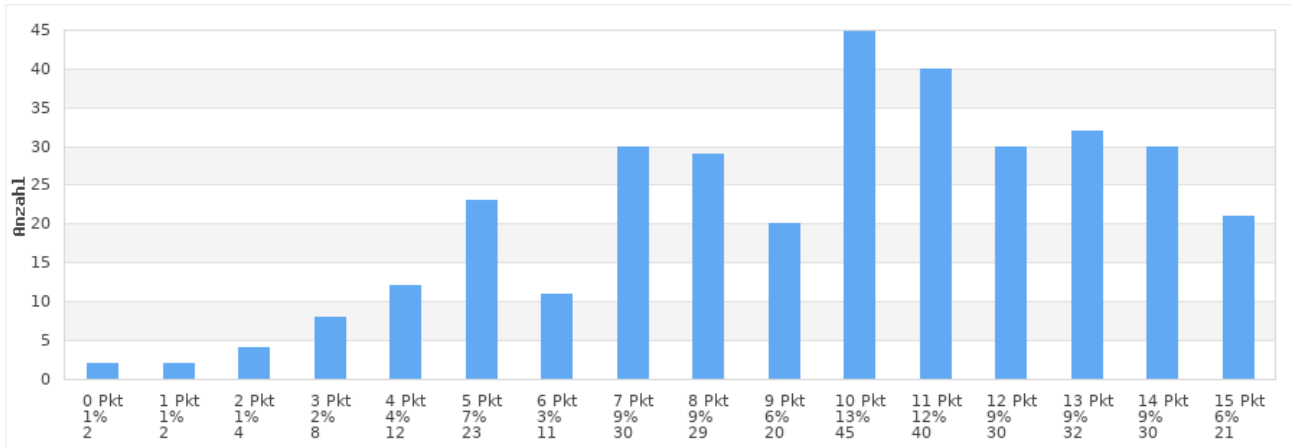

Prüfungsfach Latein

Prüfgruppen: 56
Klausuren: 339
Mittelwert: 9,7