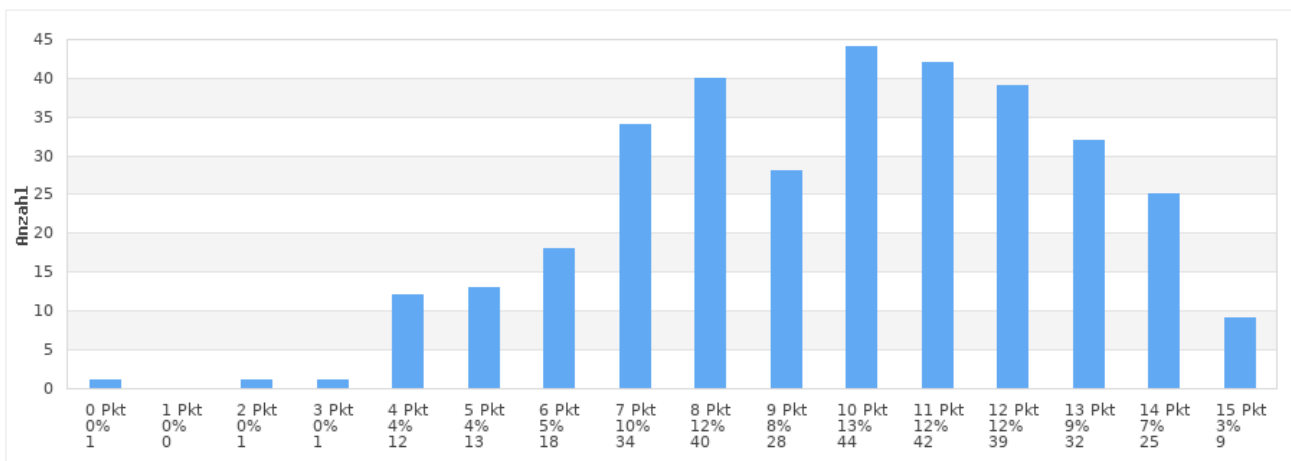

Prüfgruppen: 304
Klausuren: 5.495
Mittelwert: 7,2

Prüfungsfach Englisch

Prüfgruppen: 386
Klausuren: 6.896
Mittelwert: 8,9

Prüfungsfach Französisch

Prüfgruppen: 57
Klausuren: 339
Mittelwert: 9,8

Prüfungsfach Latein