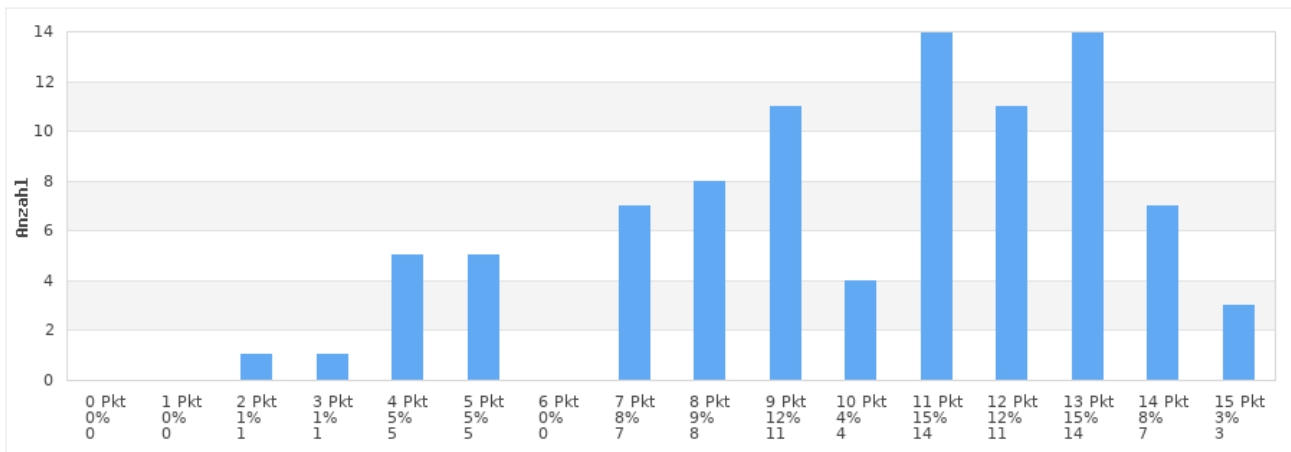

Prüfungsfach Spanisch

Prüfgruppen: 17
Klausuren: 91
Mittelwert: 10,0