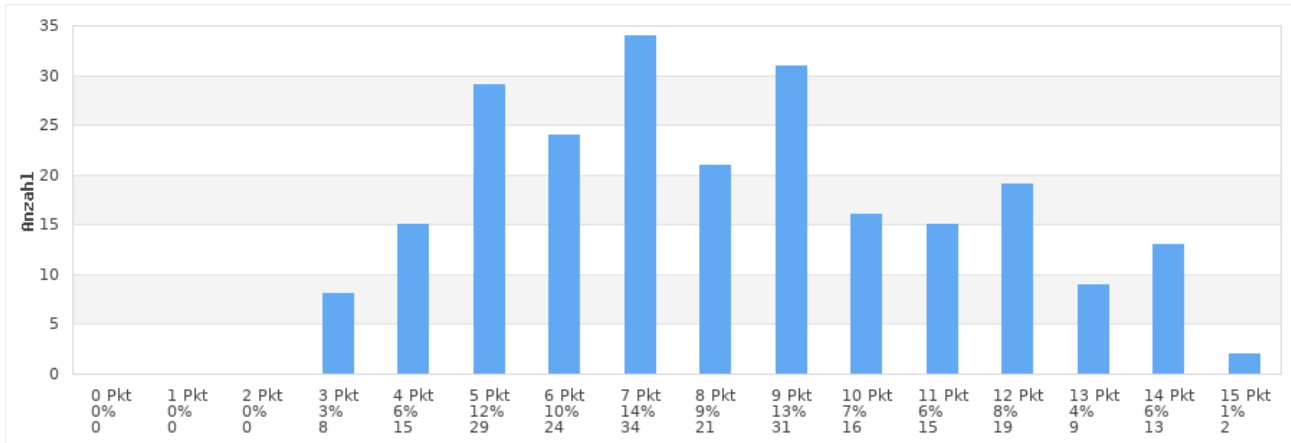

Prüfgruppen: 56
Klausuren: 339
Mittelwert: 9,7

Prüfungsfach Spanisch

Prüfgruppen: 17
Klausuren: 91
Mittelwert: 10,0

Prüfungsfach Dänisch

Prüfgruppen: 10
Klausuren: 236
Mittelwert: 8,2

Anmerkung:

Enthalten sind die Ergebnisse der öffentlichen allgemeinbildenden Schulen (Gymnasien, Gemeinschaftsschulen mit Oberstufe, Abendgymnasien), der staatlich anerkannten Ersatzschulen, der Waldorfschulen sowie der Externenprüfungen.