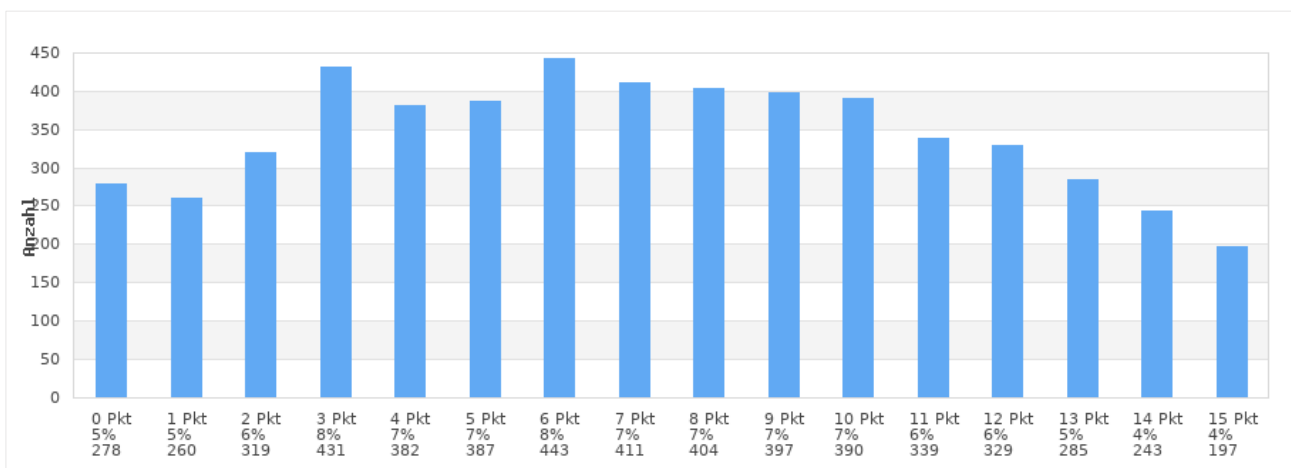

Stand: 19.07.2024

Zentralabitur 2024 an allgemeinbildenden Schulen

Ergebnisse der zentral gestellten Prüfungen in den Kernfächern

Prüfungsfach Deutsch

Prüfgruppen: 360
Klausuren: 6.399
Mittelwert: 7,3

Prüfungsfach Mathematik

Prüfgruppen: 304
Klausuren: 5.495
Mittelwert: 7,2

Prüfungsfach Englisch

Prüfgruppen: 386
Klausuren: 6.896
Mittelwert: 8,9

Prüfungsfach Französisch

Prüfgruppen: 57
Klausuren: 339
Mittelwert: 9,8

Prüfungsfach Latein