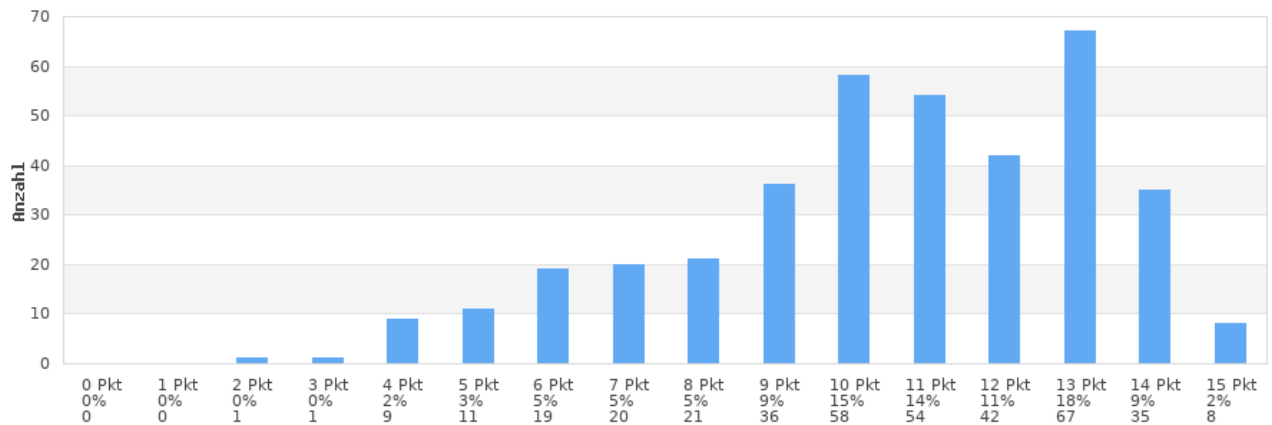

Prüfungsfach Französisch

Prüfgrupp(en) **67**

Klausur(en) **382**

Mittelwert **10,5 Punkte**

Prüfungsfach Latein

Prüfgrupp(en) **57**

Klausur(en) **372**

Mittelwert **9,3 Punkte**