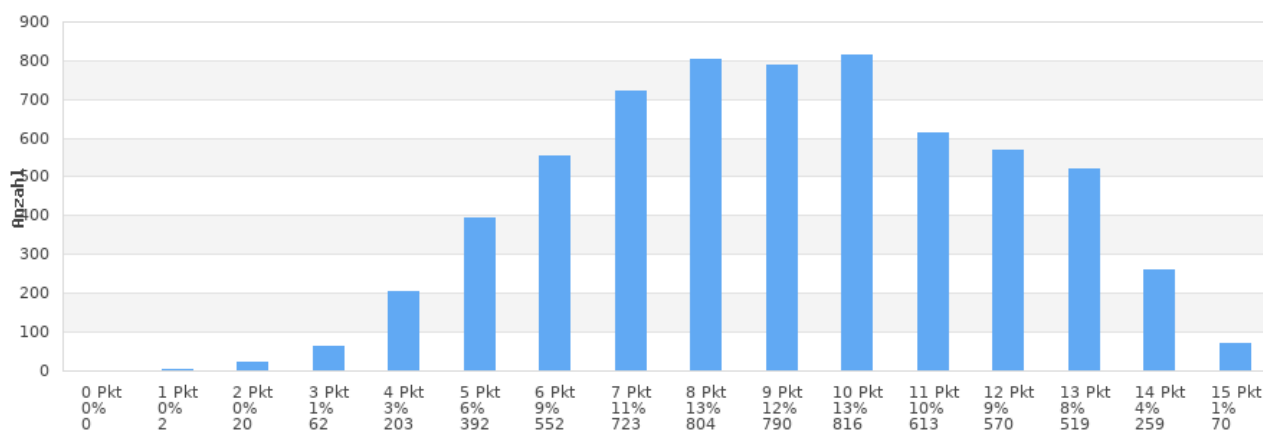

Prüfungsfach Englisch

Prüfgrupp(en) **465**

Klausur(en) **6395**

Mittelwert **9,1 Punkte**