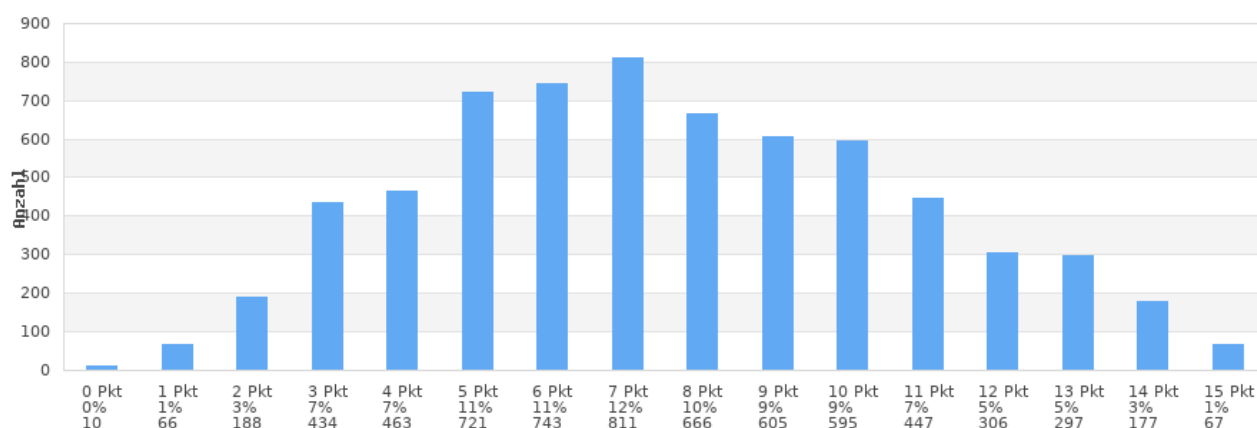

Abitur 2022 an allgemeinbildenden Schulen

Ergebnisse der schriftlichen Prüfungen in den zentral geprüften Kernfächern

Prüfungsfach Deutsch

Prüfgrupp(en) **511**

Klausur(en) **6596**

Mittelwert **7,6 Punkte**