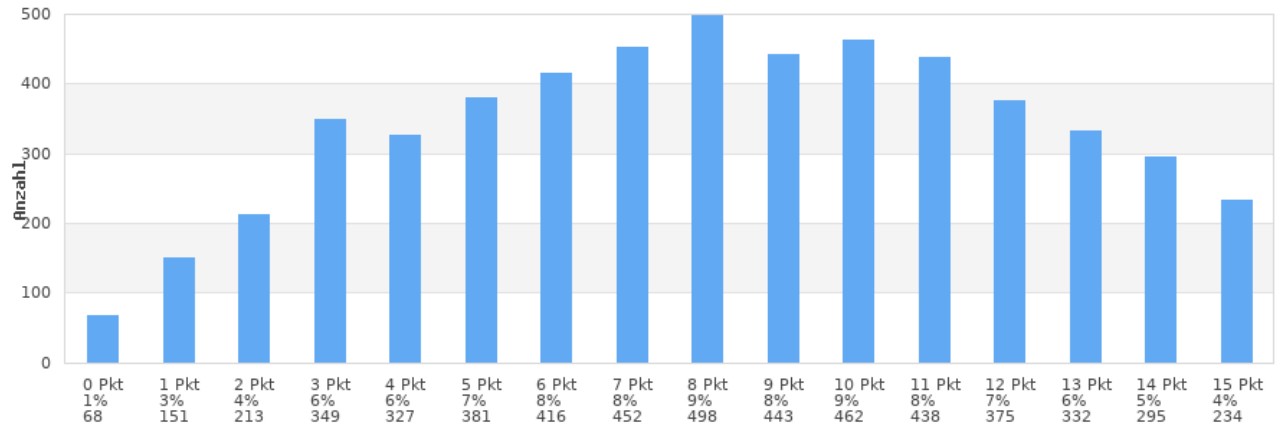

Prüfungsfach Französisch

Prüfgrupp(en) **67**

Klausur(en) **382**

Mittelwert **10,5 Punkte**

Prüfungsfach Latein

Prüfgrupp(en) **57**

Klausur(en) **372**

Mittelwert **9,3 Punkte**