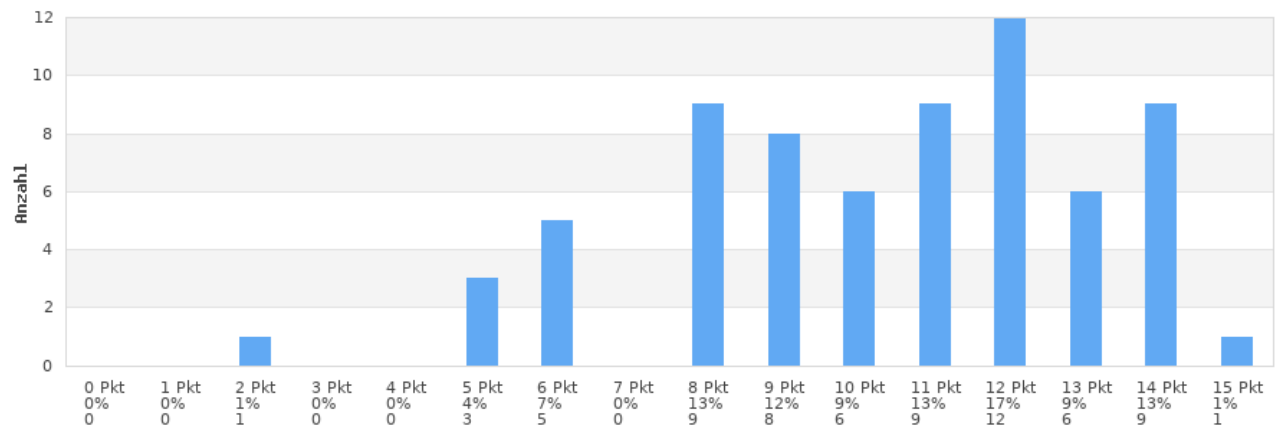

Prüfungsfach Russisch

Prüfgrupp(en) **1**

Klausur(en) **3**

Mittelwert **12,0 Punkte**