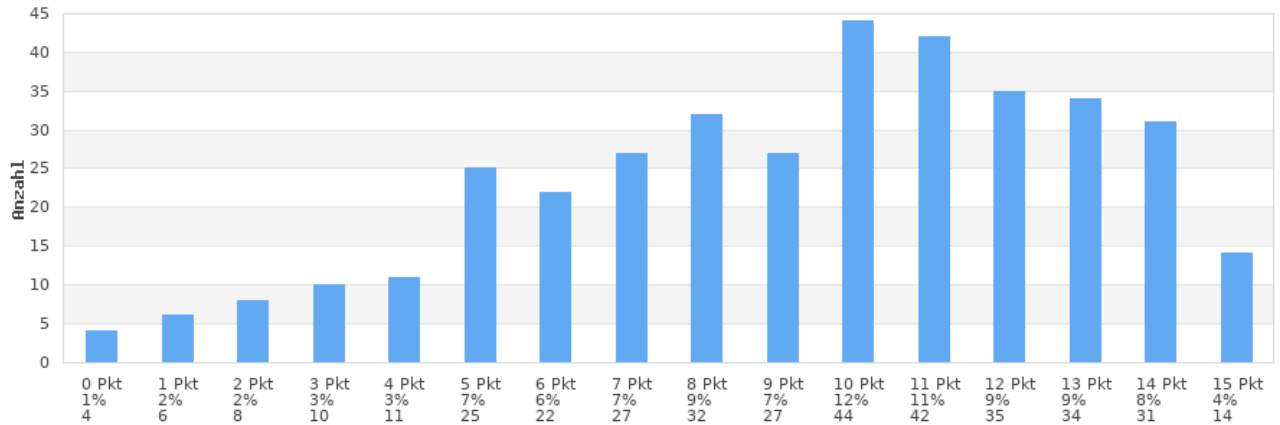

Prüfungsfach Französisch

Prüfgrupp(en) **67**

Klausur(en) **382**

Mittelwert **10,5 Punkte**

Prüfungsfach Latein

Prüfgrupp(en) **57**

Klausur(en) **372**

Mittelwert **9,3 Punkte**