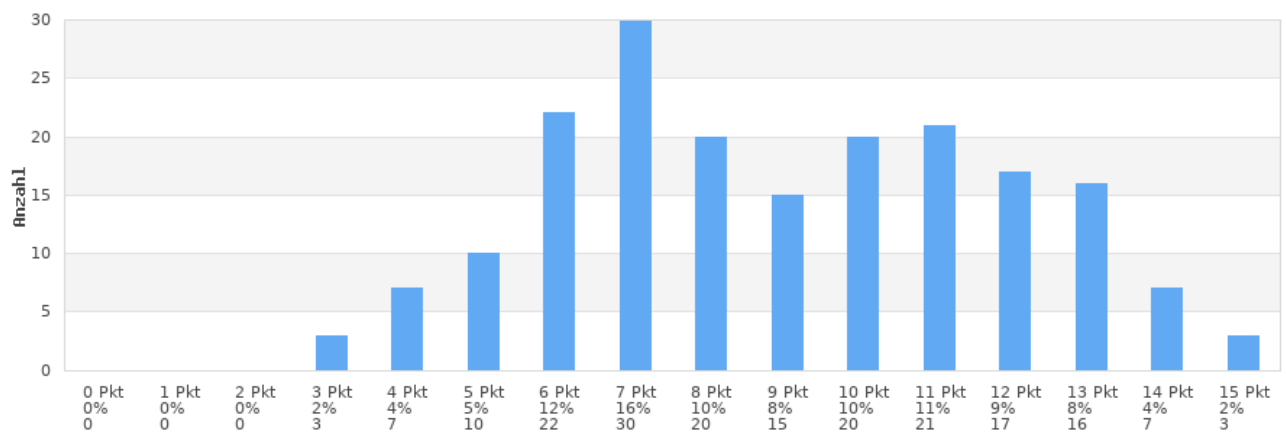

Enthalten sind die Ergebnisse der

- Öffentlich allgemeinbildenden Schulen (Gymnasien, Gemeinschaftsschulen, Abendgymnasien),
- Staatlich anerkannten Ersatzschulen,
- Waldorfschulen,
- Externenprüfungen.