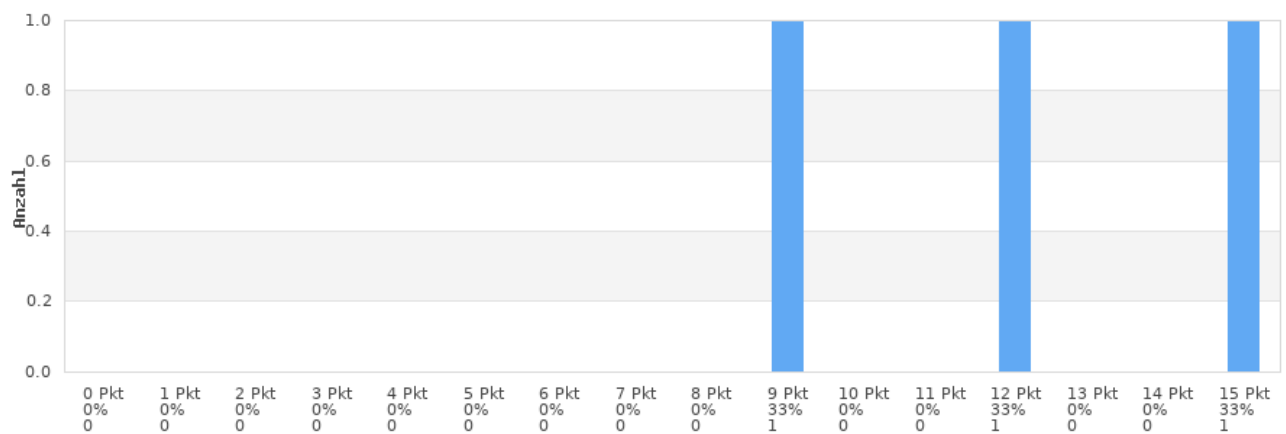

Prüfungsfach Spanisch

Prüfgrupp(en) **11**

Klausur(en) **69**

Mittelwert **10,3 Punkte**

Prüfungsfach Russisch

Prüfgrupp(en) **1**

Klausur(en) **3**

Mittelwert **12,0 Punkte**

Prüfungsfach Dänisch

Prüfgrupp(en) 9

Klausur(en) 191

Mittelwert 9,0 Punkte

Enthalten sind die Ergebnisse der

- Öffentlich allgemeinbildenden Schulen (Gymnasien, Gemeinschaftsschulen, Abendgymnasien),
- Staatlich anerkannten Ersatzschulen,
- Waldorfschulen,
- Externenprüfungen.