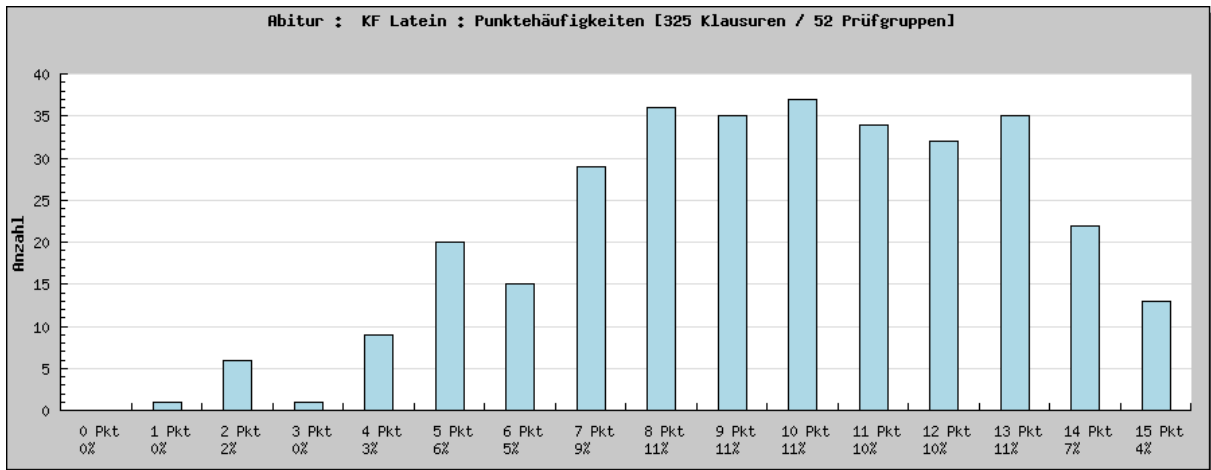

Klausur(en) **5630**

Mittelwert **7,6 Punkte**

Prüfungsfach Französisch

Prüfgrupp(en) **78**

Klausur(en) **713**

Mittelwert **9,7 Punkte**

Abitur 2013 - allgemeinbildende Schulen Ergebnisse der schriftlichen Prüfungen in den Kernfächern

Prüfungsfach Latein

Prüfgrupp(en) **52**

Klausur(en) **325**

Mittelwert **9,6 Punkte**

Prüfungsfach Spanisch

Prüfgrupp(en) **4**

Klausur(en) **33**

Mittelwert **9,2 Punkte**