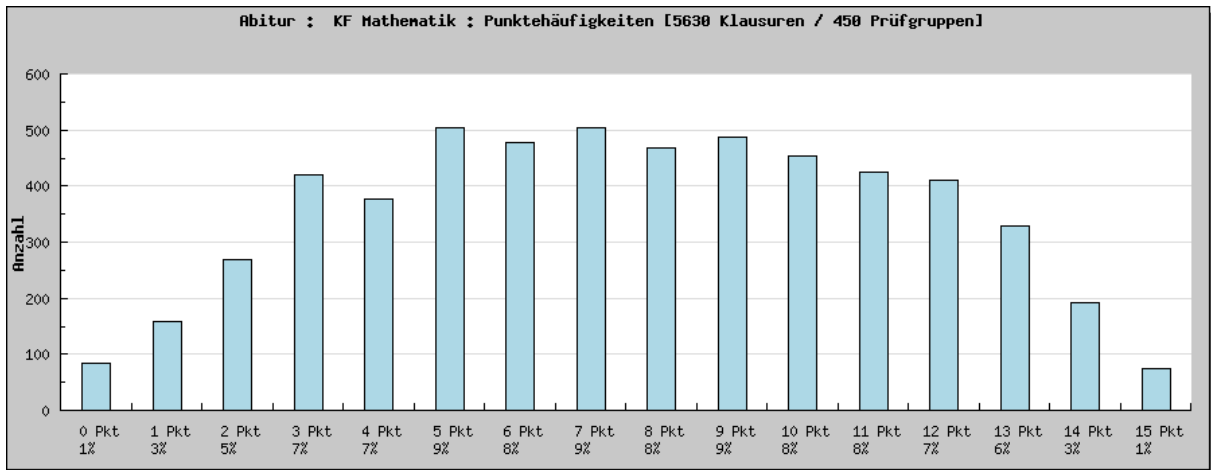

Abitur 2013 - allgemeinbildende Schulen Ergebnisse der schriftlichen Prüfungen in den Kernfächern

Prüfungsfach Mathematik

Prüfgrupp(en) **450**

Klausur(en) **5630**

Mittelwert **7,6 Punkte**