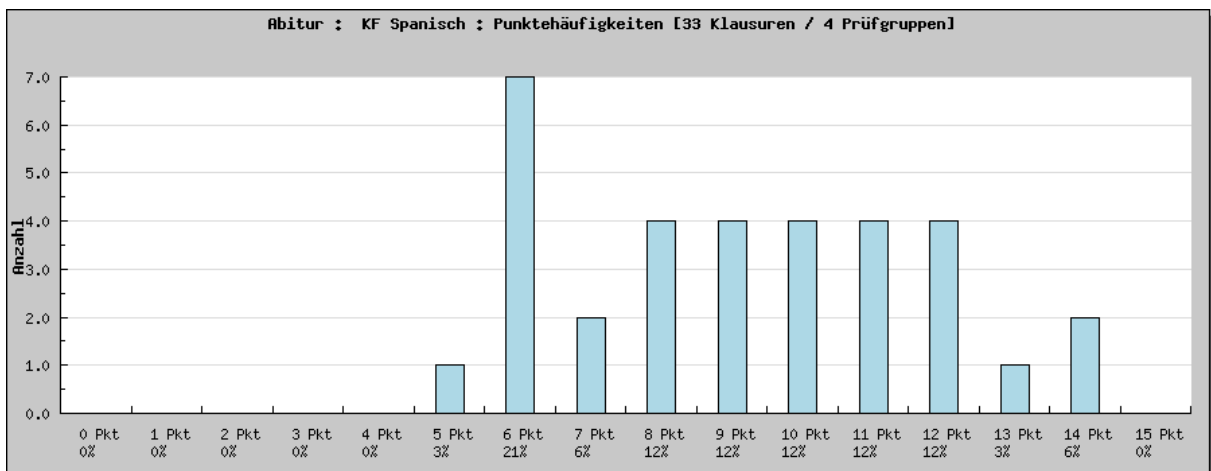

Prüfungsfach Latein

Prüfgrupp(en) **52**

Klausur(en) **325**

Mittelwert **9,6 Punkte**

Prüfungsfach Spanisch

Prüfgrupp(en) **4**

Klausur(en) **33**

Mittelwert **9,2 Punkte**