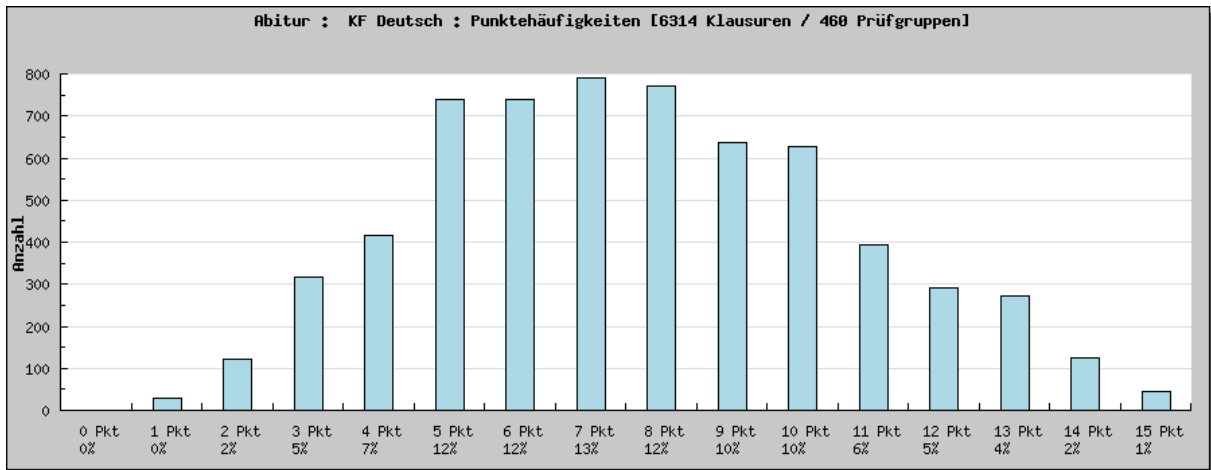

Abitur 2013 - allgemeinbildende Schulen Ergebnisse der schriftlichen Prüfungen in den Kernfächern

Prüfungsfach Deutsch

Prüfgrupp(en) **460**

Klausur(en) **6314**

Mittelwert **7,7 Punkte**

Prüfungsfach Englisch