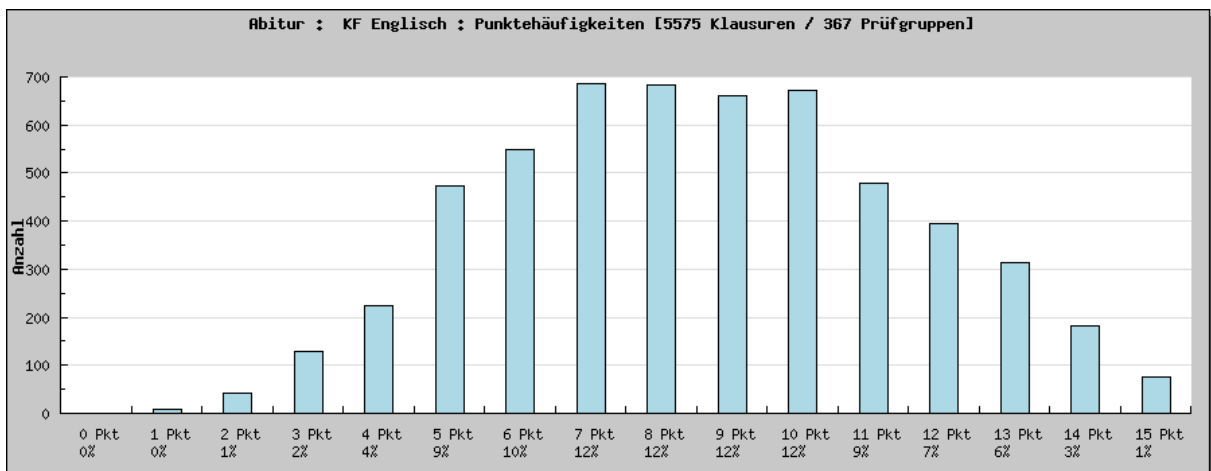

Prüfungsfach Englisch

Prüfgrupp(en) **367**

Klausur(en) **5575**

Mittelwert **8,6 Punkte**