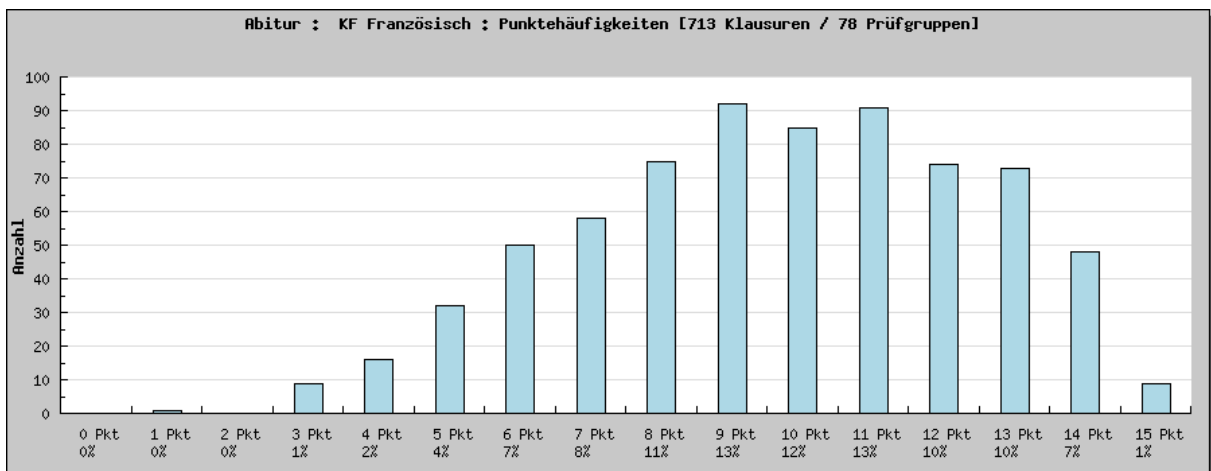

Klausur(en) **5630**

Mittelwert **7,6 Punkte**

Prüfungsfach Französisch

Prüfgrupp(en) **78**

Klausur(en) **713**

Mittelwert **9,7 Punkte**

Abitur 2013 - allgemeinbildende Schulen Ergebnisse der schriftlichen Prüfungen in den Kernfächern

Prüfungsfach Latein

Prüfgrupp(en) **52**

Klausur(en) **325**

Mittelwert **9,6 Punkte**

Prüfungsfach Spanisch

Prüfgrupp(en) **4**

Klausur(en) **33**

Mittelwert **9,2 Punkte**