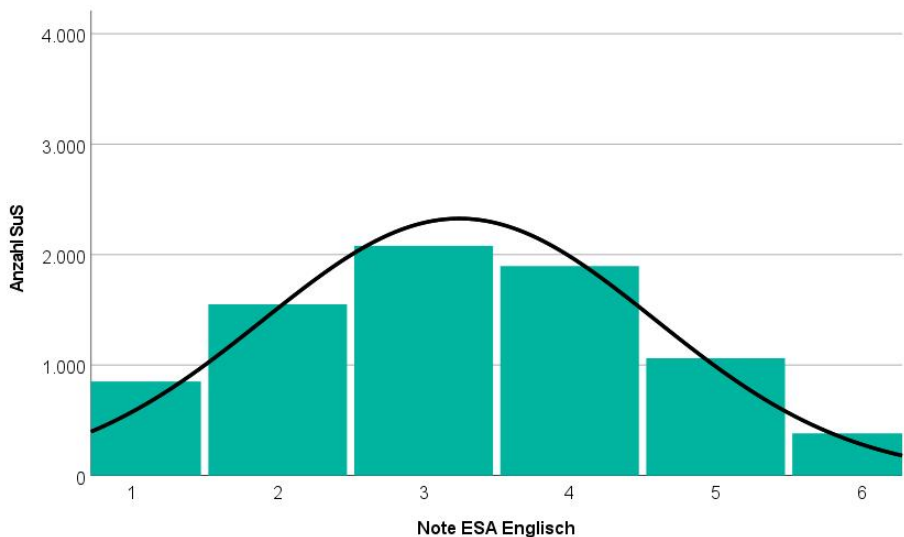

3,91 Mittelwert
1,17 Standardabweichung

Note	Häufigkeit	Prozent
1	156	1,9
2	879	10,7
3	1947	23,8
4	2251	27,5
5	2429	29,7
6	517	6,3

ESA Englisch

3,24 Mittelwert
1,34 Standardabweichung

Note	Häufigkeit	Prozent
1	852	10,9
2	1550	19,8
3	2080	26,6
4	1897	24,2
5	1062	13,6
6	382	4,9

Ergebnisse zum Mittleren Schulabschluss 2024

MSA Deutsch

3,43 Mittelwert
0,94 Standardabweichung

Note	Häufigkeit	Prozent
1	149	1,7
2	1202	13,4
3	3347	37,4
4	3338	37,3
5	754	8,4
6	167	1,9

MSA Mathematik

4,22 Mittelwert
1,09 Standardabweichung