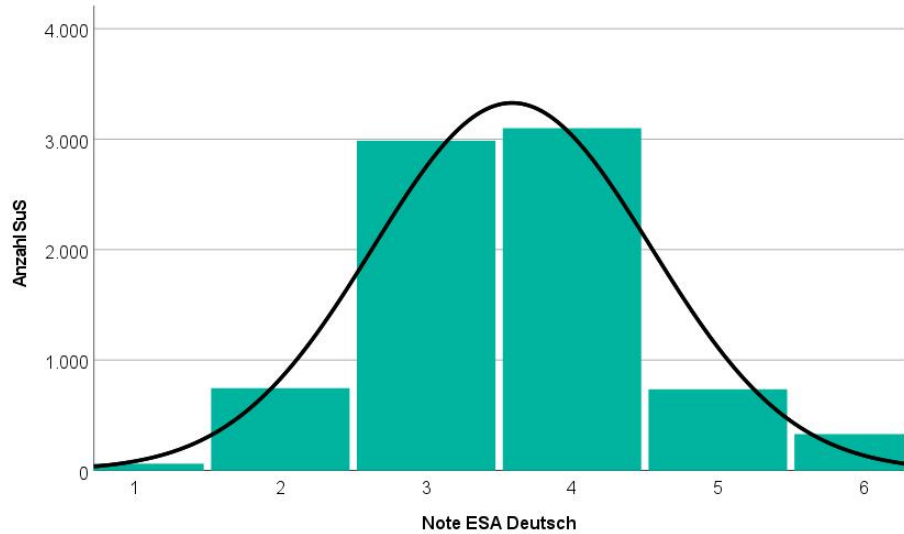

Ergebnisse zum Ersten allgemeinbildenden Schulabschluss 2024

ESA Deutsch

3,59 Mittelwert
0,95 Standardabweichung

Note	Häufigkeit	Prozent
1	89	1,3
2	643	9,7
3	2342	35,3
4	2603	39,2
5	688	10,4
6	270	4,1

ESA Mathematik