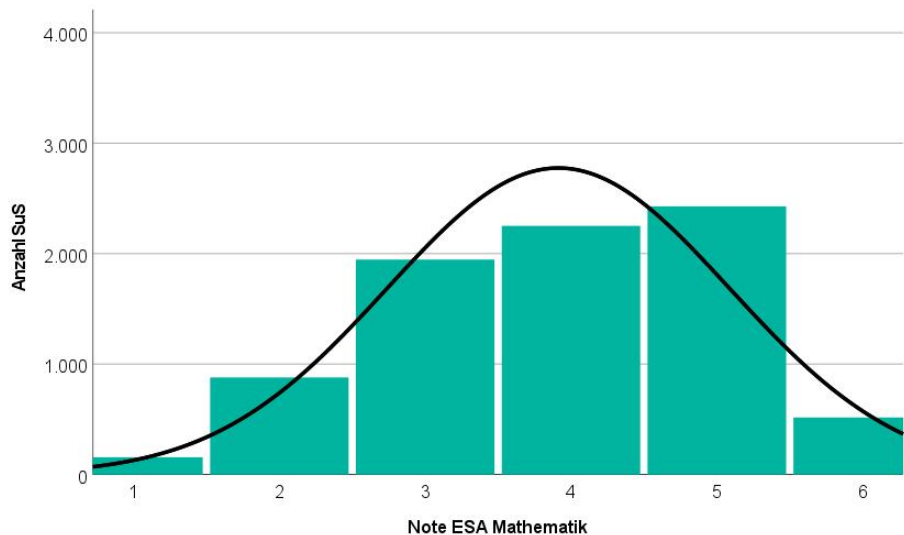

ESA Mathematik

3,91 Mittelwert
1,17 Standardabweichung

Note	Häufigkeit	Prozent
1	156	1,9
2	879	10,7
3	1947	23,8
4	2251	27,5
5	2429	29,7
6	517	6,3