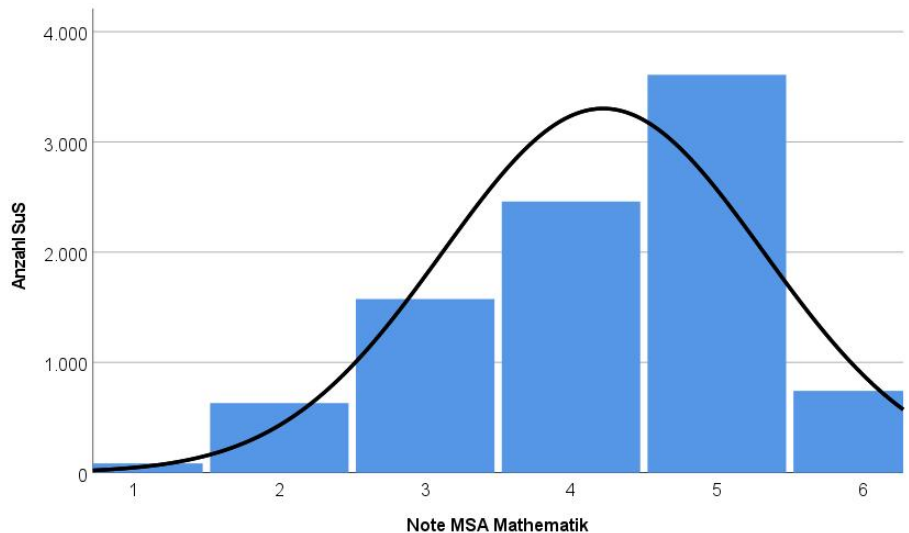

MSA Mathematik

4,22 Mittelwert
1,09 Standardabweichung

Note	Häufigkeit	Prozent
1	84	0,9
2	631	6,9
3	1575	17,3
4	2459	27,0
5	3609	39,7
6	742	8,2