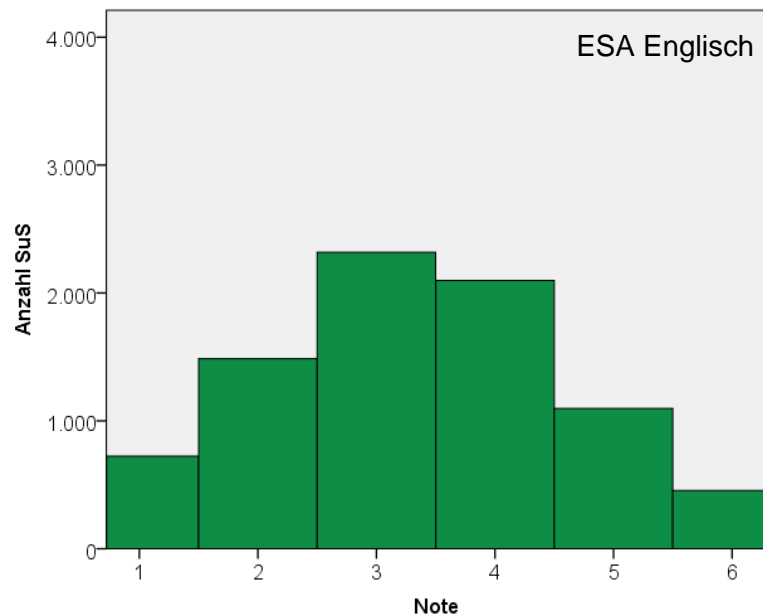

Ergebnisse zum Ersten allgemeinbildenden Schulabschluss 2018

ESA Deutsch \bar{x} **3,59**
(SD = 0,93)

Note	Häufigkeit	Prozent
1	79	0,9
2	808	9,3
3	3158	36,2
4	3577	41,0
5	771	8,8
6	321	3,7

ESA Mathematik \bar{x} **3,99**
(SD = 1,17)

Note	Häufigkeit	Prozent
1	157	1,8
2	794	9,2
3	2030	23,5
4	2348	27,2
5	2615	30,3
6	676	7,8

ESA Englisch \bar{x} **3,33**
(SD = 1,31)

Note	Häufigkeit	Prozent
1	724	8,9
2	1486	18,2
3	2318	28,3
4	2098	25,7
5	1097	13,4
6	455	5,6