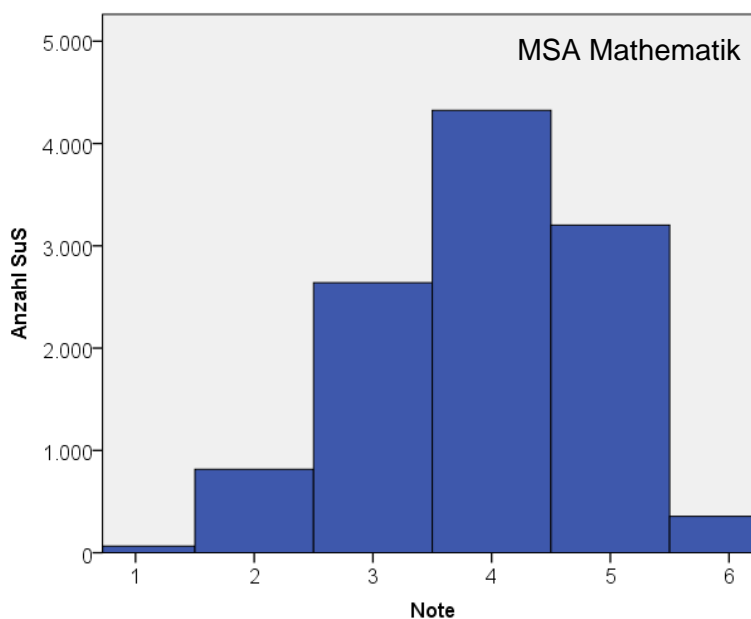

Ergebnisse zum Mittleren Schulabschluss 2018

MSA Deutsch \bar{x} **3,40**
(SD = 0,89)

Note	Häufigkeit	Prozent
1	111	1,0
2	1489	13,4
3	4437	39,9
4	4208	37,9
5	656	5,9
6	213	1,9

MSA Mathematik \bar{x} **3,95**
(SD = 0,98)

Note	Häufigkeit	Prozent
1	64	0,6
2	815	7,1
3	2639	23,1
4	4325	37,9
5	3203	28,1
6	356	3,1

MSA Englisch \bar{x} **3,07**
(SD = 1,19)

Note	Häufigkeit	Prozent
1	1128	10,1
2	2438	21,9
3	3539	31,8
4	2808	25,2
5	964	8,7
6	244	2,2