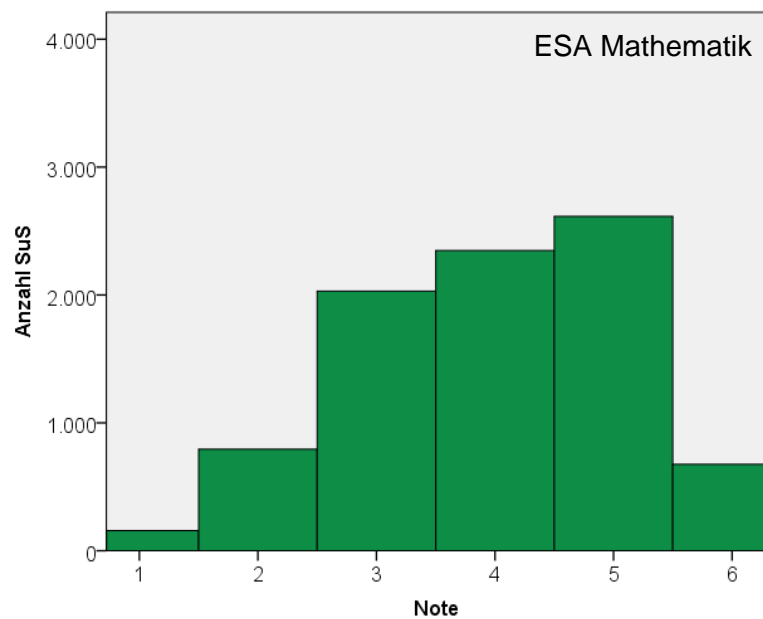

Ergebnisse zum Ersten allgemeinbildenden Schulabschluss 2018

ESA Deutsch \bar{x} **3,59**
(SD = 0,93)

Note	Häufigkeit	Prozent
1	79	0,9
2	808	9,3
3	3158	36,2
4	3577	41,0
5	771	8,8
6	321	3,7

ESA Mathematik \bar{x} **3,99**
(SD = 1,17)

Note	Häufigkeit	Prozent
1	157	1,8
2	794	9,2
3	2030	23,5
4	2348	27,2
5	2615	30,3
6	676	7,8

ESA Englisch \bar{x} **3,33**
(SD = 1,31)

Note	Häufigkeit	Prozent
1	724	8,9
2	1486	18,2
3	2318	28,3
4	2098	25,7
5	1097	13,4
6	455	5,6