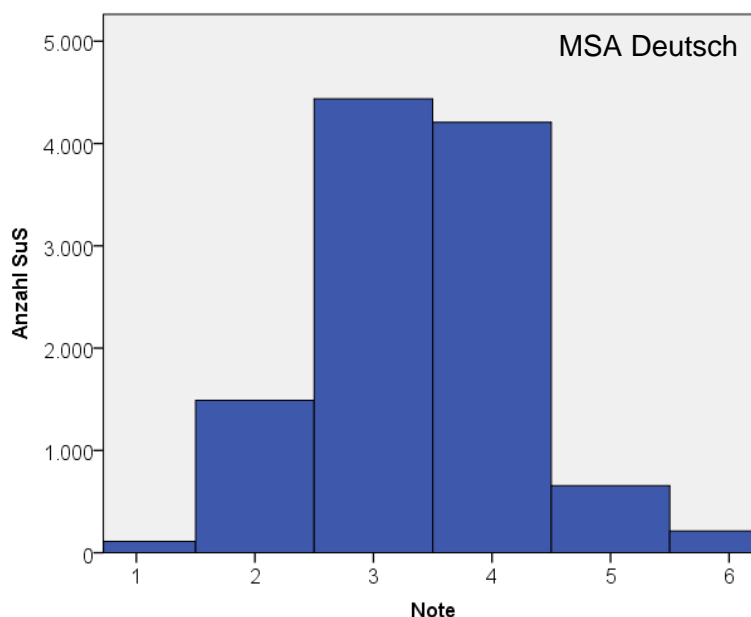

Note	Häufigkeit	Prozent
1	157	1,8
2	794	9,2
3	2030	23,5
4	2348	27,2
5	2615	30,3
6	676	7,8

ESA Englisch \bar{x} **3,33**
(SD = 1,31)

Note	Häufigkeit	Prozent
1	724	8,9
2	1486	18,2
3	2318	28,3
4	2098	25,7
5	1097	13,4
6	455	5,6

Ergebnisse zum Mittleren Schulabschluss 2018

MSA Deutsch \bar{x} **3,40**
(SD = 0,89)

Note	Häufigkeit	Prozent
1	111	1,0
2	1489	13,4
3	4437	39,9
4	4208	37,9
5	656	5,9
6	213	1,9

MSA Mathematik \bar{x} **3,95**
(SD = 0,98)