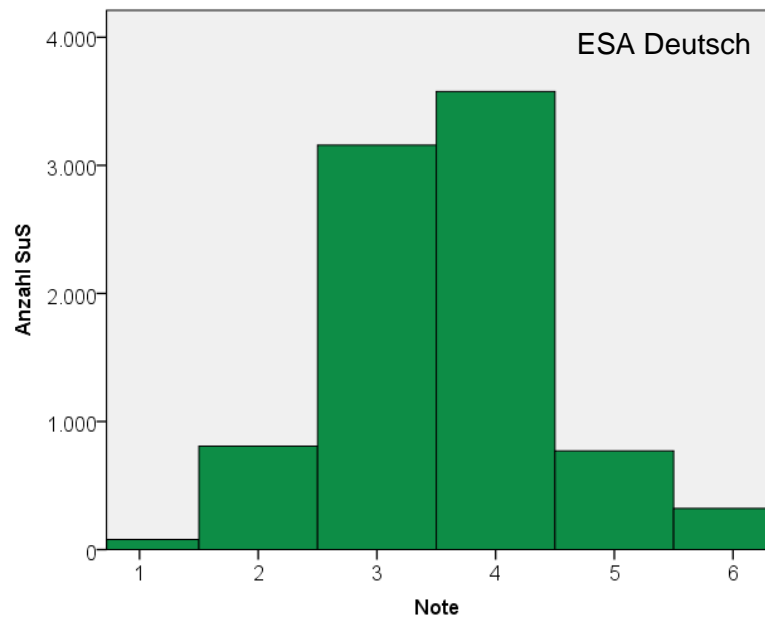

Ergebnisse zum Ersten allgemeinbildenden Schulabschluss 2018

ESA Deutsch \bar{x} **3,59**
(SD = 0,93)

Note	Häufigkeit	Prozent
1	79	0,9
2	808	9,3
3	3158	36,2
4	3577	41,0
5	771	8,8
6	321	3,7

ESA Mathematik \bar{x} **3,99**
(SD = 1,17)

Note	Häufigkeit	Prozent
1	157	1,8
2	794	9,2
3	2030	23,5
4	2348	27,2
5	2615	30,3
6	676	7,8

ESA Englisch \bar{x} **3,33**
(SD = 1,31)

Note	Häufigkeit	Prozent
1	724	8,9
2	1486	18,2
3	2318	28,3
4	2098	25,7
5	1097	13,4
6	455	5,6