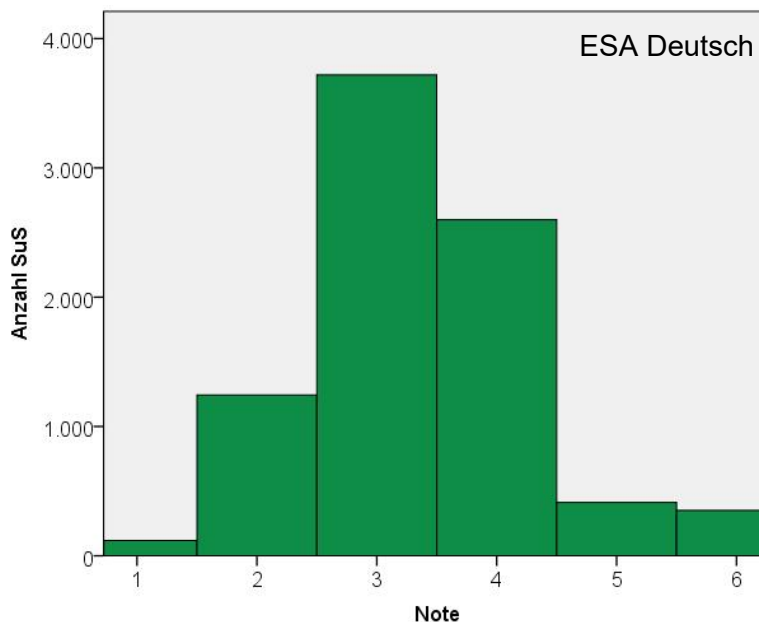

Ergebnisse zum Ersten allgemeinbildenden Schulabschluss 2020

ESA Deutsch \bar{x} **3,36**
(SD = 0,98)

Note	Häufigkeit	Prozent
1	118	1,4
2	1243	14,7
3	3719	44,0
4	2599	30,8
5	413	4,9
6	351	4,2

ESA Mathematik \bar{x} **3,47**
(SD = 1,34)

Note	Häufigkeit	Prozent
1	449	5,3
2	1781	21,1
3	2346	27,8
4	1706	20,2
5	1539	18,3
6	610	7,2

ESA Englisch \bar{x} **3,07**
(SD = 1,32)

Note	Häufigkeit	Prozent
1	900	11,4
2	1964	24,8
3	2274	28,7
4	1651	20,9
5	716	9,0
6	409	5,2