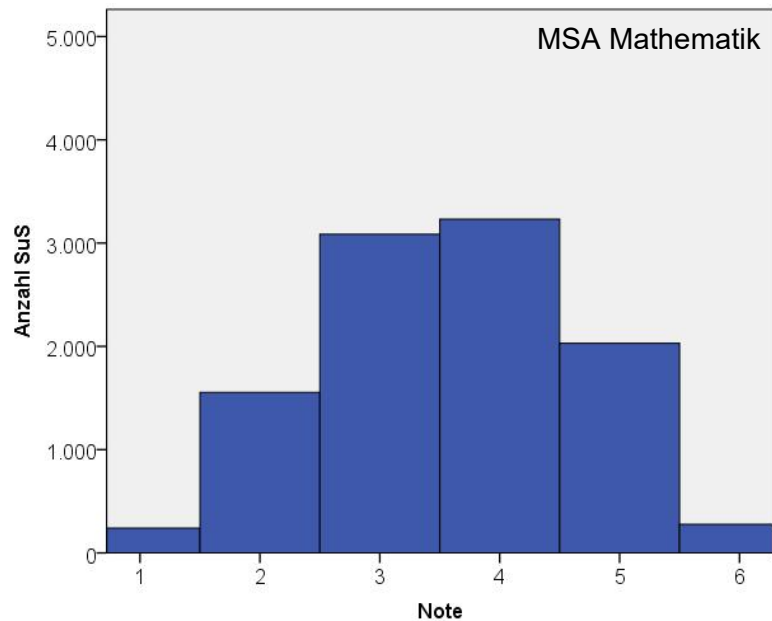

Note	Häufigkeit	Prozent
1	449	5,3
2	1781	21,1
3	2346	27,8
4	1706	20,2
5	1539	18,3
6	610	7,2

ESA Englisch \bar{x} **3,07**
(SD = 1,32)

Note	Häufigkeit	Prozent
1	900	11,4
2	1964	24,8
3	2274	28,7
4	1651	20,9
5	716	9,0
6	409	5,2

Ergebnisse zum Mittleren Schulabschluss 2020

MSA Deutsch \bar{x} **3,28**
(SD = 0,94)

Note	Häufigkeit	Prozent
1	219	2,1
2	1740	16,8
3	4305	41,5
4	3377	32,6
5	516	5,0
6	217	2,1

MSA Mathematik \bar{x} **3,58**
(SD = 1,11)

Note	Häufigkeit	Prozent
1	240	2,3
2	1554	14,9
3	3085	29,6
4	3231	31,0
5	2030	19,5
6	277	2,7

MSA Englisch \bar{x} **3,09**
(SD = 1,25)

Note	Häufigkeit	Prozent
1	1094	10,7
2	2277	22,3
3	3086	30,3
4	2378	23,3
5	1060	10,4
6	304	3,0