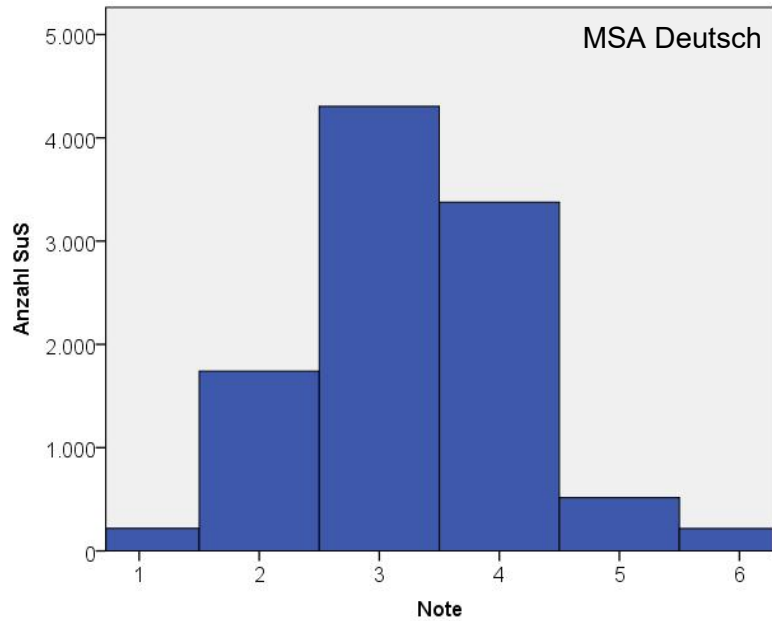

Note	Häufigkeit	Prozent
1	449	5,3
2	1781	21,1
3	2346	27,8
4	1706	20,2
5	1539	18,3
6	610	7,2

ESA Englisch \bar{x} **3,07**
(SD = 1,32)

Note	Häufigkeit	Prozent
1	900	11,4
2	1964	24,8
3	2274	28,7
4	1651	20,9
5	716	9,0
6	409	5,2

Ergebnisse zum Mittleren Schulabschluss 2020

MSA Deutsch \bar{x} **3,28**
(SD = 0,94)

Note	Häufigkeit	Prozent
1	219	2,1
2	1740	16,8
3	4305	41,5
4	3377	32,6
5	516	5,0
6	217	2,1

MSA Mathematik \bar{x} **3,58**
(SD = 1,11)