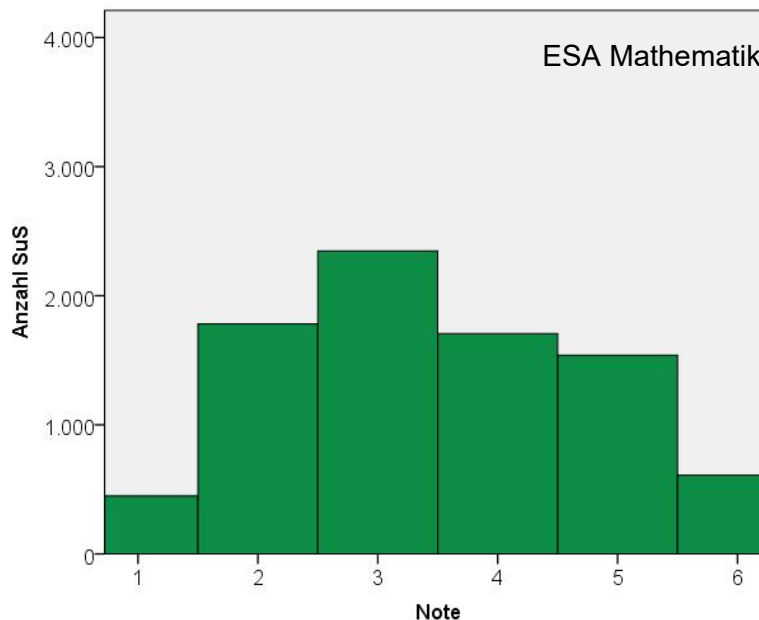

Ergebnisse zum Ersten allgemeinbildenden Schulabschluss 2020

ESA Deutsch \bar{x} **3,36**
(SD = 0,98)

Note	Häufigkeit	Prozent
1	118	1,4
2	1243	14,7
3	3719	44,0
4	2599	30,8
5	413	4,9
6	351	4,2

ESA Mathematik \bar{x} **3,47**
(SD = 1,34)

Note	Häufigkeit	Prozent
1	449	5,3
2	1781	21,1
3	2346	27,8
4	1706	20,2
5	1539	18,3
6	610	7,2

ESA Englisch \bar{x} **3,07**
(SD = 1,32)

Note	Häufigkeit	Prozent
1	900	11,4
2	1964	24,8
3	2274	28,7
4	1651	20,9
5	716	9,0
6	409	5,2