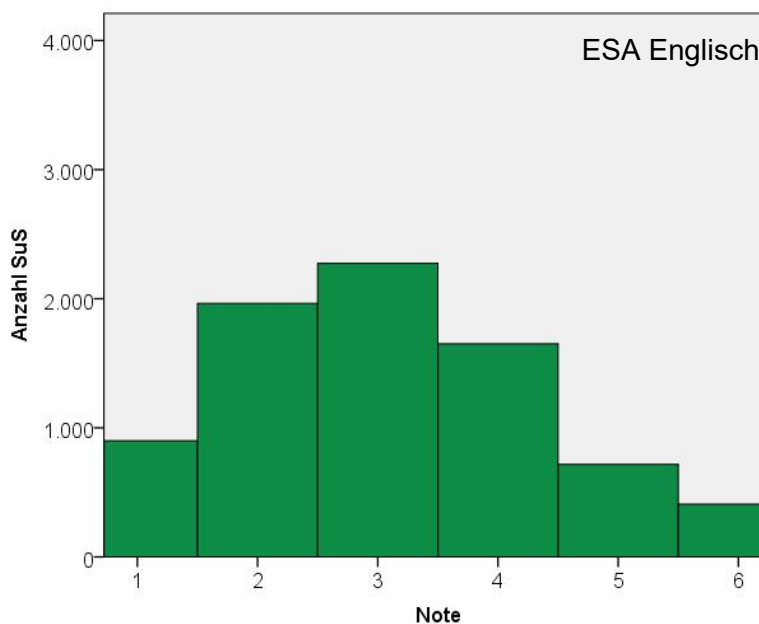

Ergebnisse zum Ersten allgemeinbildenden Schulabschluss 2020

ESA Deutsch \bar{x} **3,36**
(SD = 0,98)

Note	Häufigkeit	Prozent
1	118	1,4
2	1243	14,7
3	3719	44,0
4	2599	30,8
5	413	4,9
6	351	4,2

ESA Mathematik \bar{x} **3,47**
(SD = 1,34)

Note	Häufigkeit	Prozent
1	449	5,3
2	1781	21,1
3	2346	27,8
4	1706	20,2
5	1539	18,3
6	610	7,2

ESA Englisch \bar{x} **3,07**
(SD = 1,32)

Note	Häufigkeit	Prozent
1	900	11,4
2	1964	24,8
3	2274	28,7
4	1651	20,9
5	716	9,0
6	409	5,2