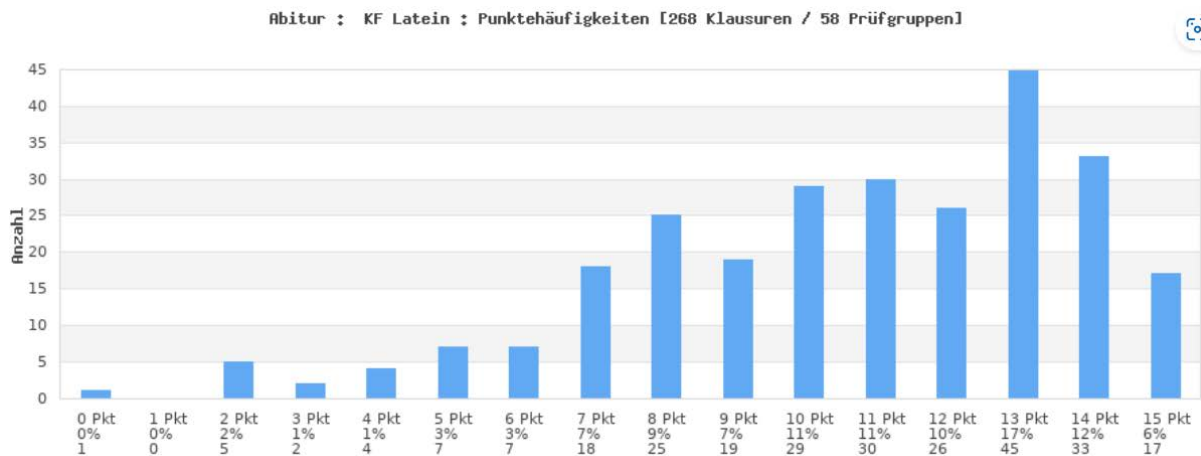

Prüfungsfach Französisch

Prüfgrupp(en) 66

Klausur(en) 380

Mittelwert 10,0 Punkte

Abitur : KF Französisch : Punktehäufigkeiten [380 Klausuren / 66 Prüfgruppen]

Prüfungsfach Latein

Prüfgrupp(en) 58

Klausur(en) 268

Mittelwert 10,6 Punkte

Prüfungsfach Spanisch

Prüfgrupp(en) 12

Klausur(en) 53

Mittelwert 11,0 Punkte

Enthalten sind die Ergebnisse der

- Öffentlich allgemeinbildenden Schulen (Gymnasien, Gemeinschaftsschulen, Abendgymnasien),
- Staatlich anerkannten Ersatzschulen,
- Waldorfschulen,
- Externenprüfungen.