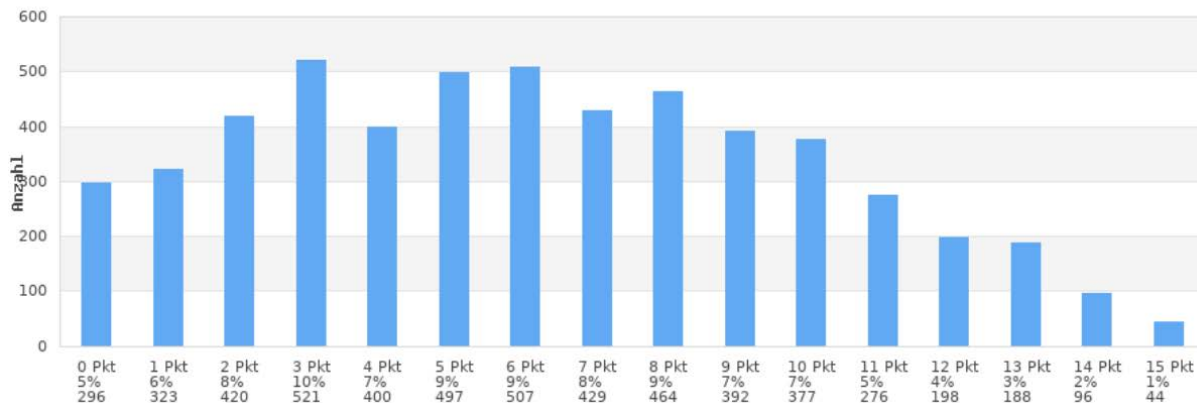

Mittelwert 8,8 Punkte

Abitur : KF Englisch : Punktehäufigkeiten [6383 Klausuren / 455 Prüfgruppen]

Prüfungsfach Mathematik

Prüfgrupp(en) 483

Klausur(en) 5428

Mittelwert 6,2 Punkte

Abitur : KF Mathematik : Punktehäufigkeiten [5428 Klausuren / 483 Prüfgruppen]