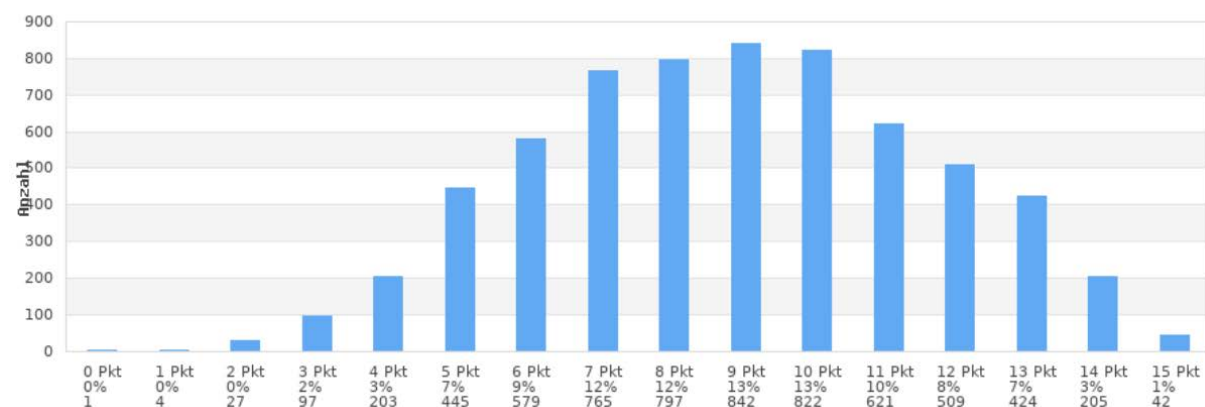

Abitur : KF Englisch : Punktehäufigkeiten [6383 Klausuren / 455 Prüfgruppen]