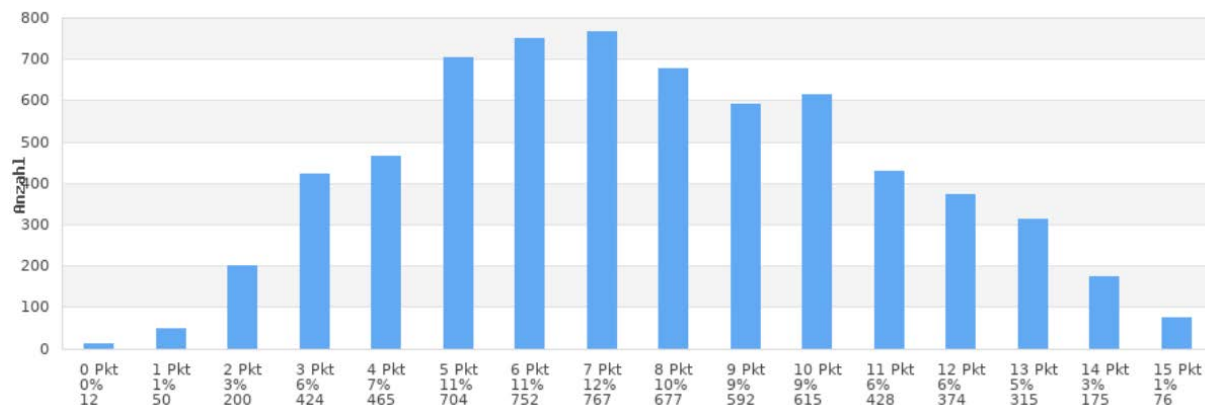

Prüfungsfach Deutsch

Prüfgrupp(en) 505

Klausur(en) 6626

Mittelwert 7,7 Punkte

Abitur : KF Deutsch : Punktehäufigkeiten [6626 Klausuren / 505 Prüfgruppen]

Prüfungsfach Englisch

Prüfgrupp(en) 455

Klausur(en) 6383