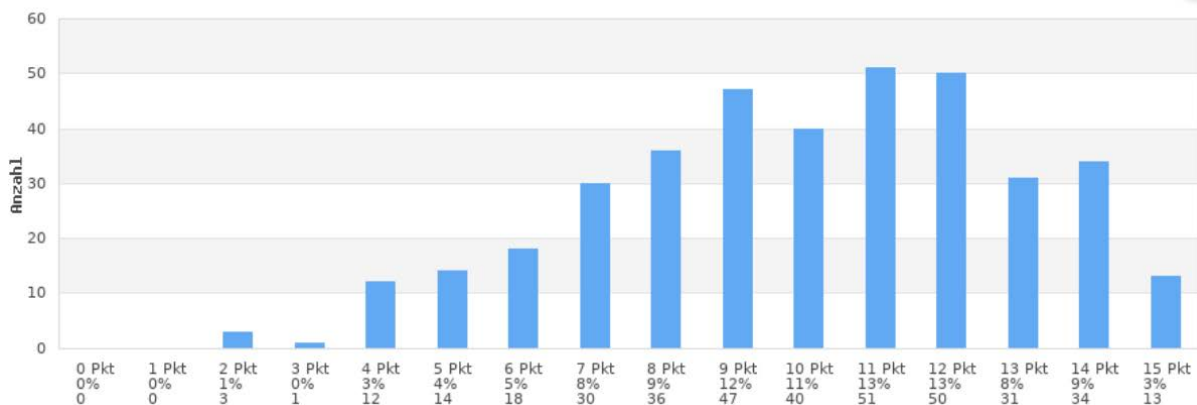

Abitur : KF Französisch : Punktehäufigkeiten [380 Klausuren / 66 Prüfgruppen]