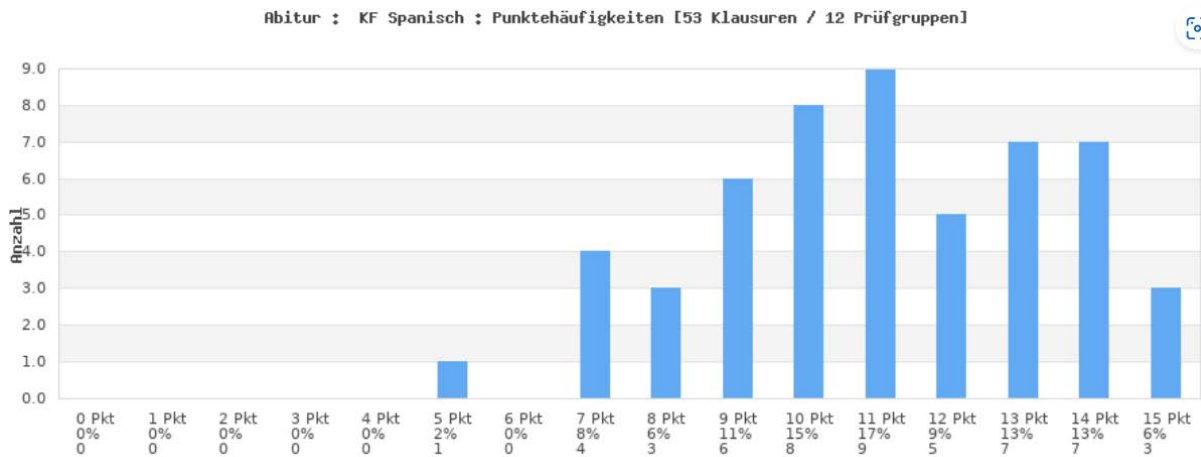

Mittelwert 10,6 Punkte

Prüfungsfach Spanisch

Prüfgrupp(en) 12

Klausur(en) 53

Mittelwert 11,0 Punkte

Enthalten sind die Ergebnisse der

- Öffentlich allgemeinbildenden Schulen (Gymnasien, Gemeinschaftsschulen, Abendgymnasien),
- Staatlich anerkannten Ersatzschulen,
- Waldorfschulen,
- Externenprüfungen.