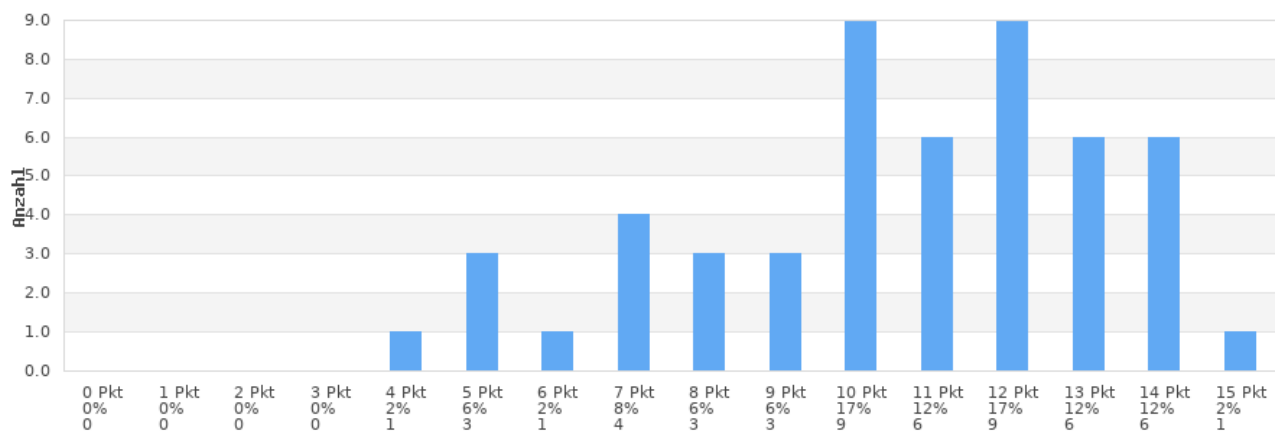

Klausuren: 461

Mittelwert: 10,0 Punkte

Prüfungsfach Latein

Prüfgruppen: 54

Klausuren: 292

Mittelwert: 10,0 Punkte

Prüfungsfach Spanisch

Prüfgruppen: 10

Klausuren: 52

Mittelwert: 10,5 Punkte

Enthalten sind die Ergebnisse der

- Öffentlich allgemeinbildenden Schulen (Gymnasien, Gemeinschaftsschulen, Abendgymnasien)
- Staatlich anerkannten Ersatzschulen
- Waldorfschulen
- Externenprüfungen