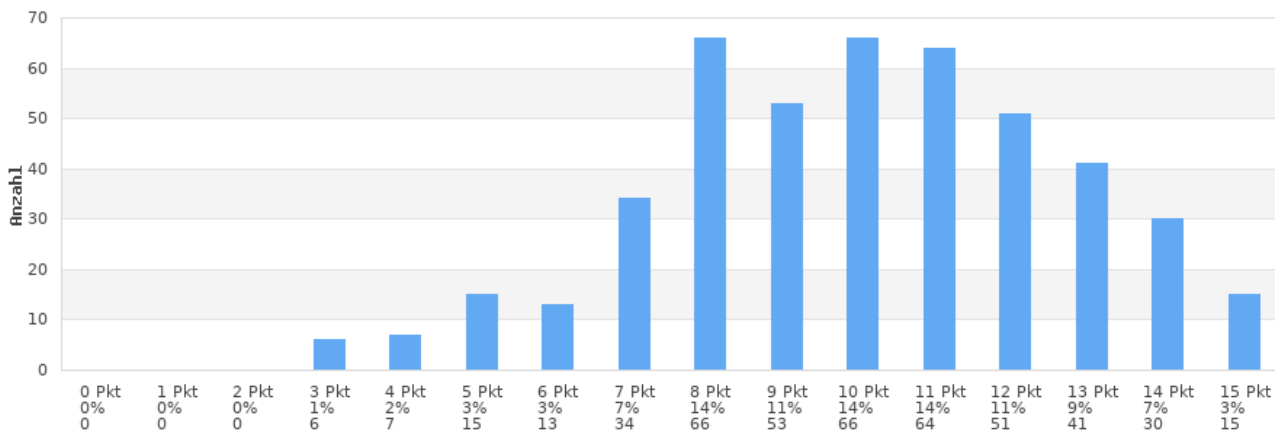

Klausuren: 6821

Mittelwert: 9,0 Punkte

Prüfungsfach Mathematik

Prüfgruppen: 510

Klausuren: 5514

Mittelwert: 7,8 Punkte

Prüfungsfach Französisch

Prüfgruppen: 73

Klausuren: 461

Mittelwert: 10,0 Punkte

Prüfungsfach Latein

Prüfgruppen: 54

Klausuren: 292

Mittelwert: 10,0 Punkte

Prüfungsfach Spanisch

Prüfgruppen: 10