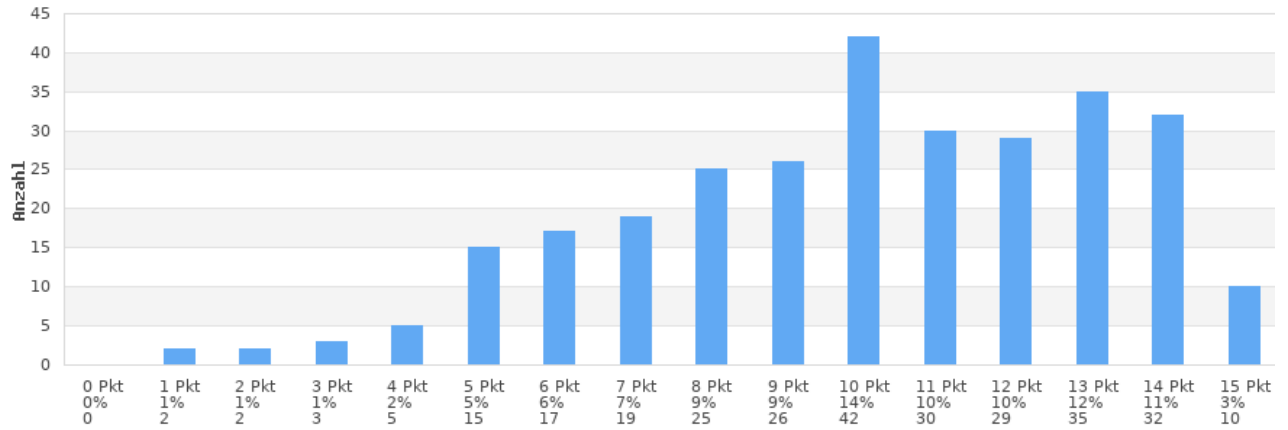

Klausuren: 461

Mittelwert: 10,0 Punkte

Prüfungsfach Latein

Prüfgruppen: 54

Klausuren: 292

Mittelwert: 10,0 Punkte

Prüfungsfach Spanisch

Prüfgruppen: 10

Klausuren: 52

Mittelwert: 10,5 Punkte

Enthalten sind die Ergebnisse der

- Öffentlich allgemeinbildenden Schulen (Gymnasien, Gemeinschaftsschulen, Abendgymnasien)
- Staatlich anerkannten Ersatzschulen
- Waldorfschulen
- Externenprüfungen