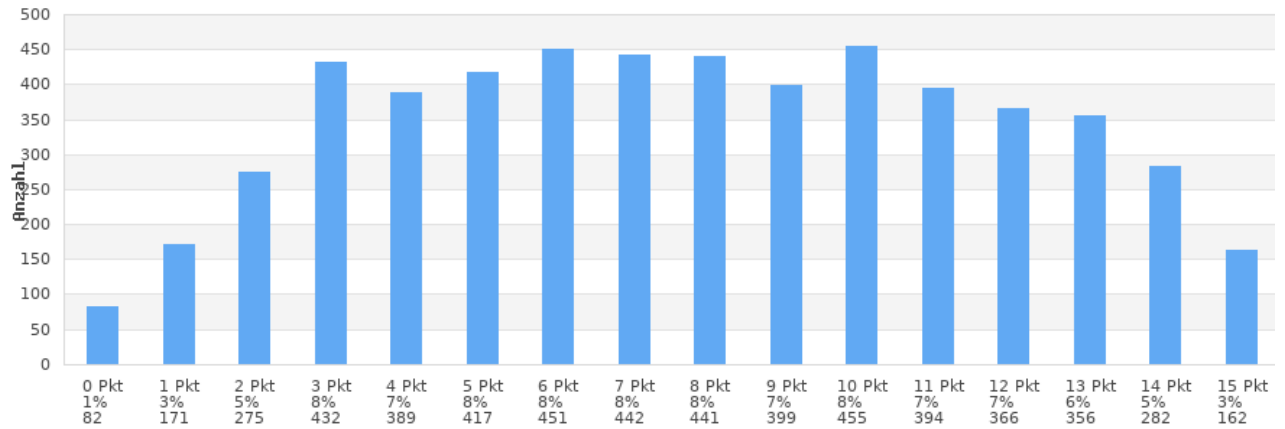

Klausuren: 6821

Mittelwert: 9,0 Punkte

Prüfungsfach Mathematik

Prüfgruppen: 510

Klausuren: 5514

Mittelwert: 7,8 Punkte

Prüfungsfach Französisch

Prüfgruppen: 73

Klausuren: 461

Mittelwert: 10,0 Punkte

Prüfungsfach Latein

Prüfgruppen: 54

Klausuren: 292

Mittelwert: 10,0 Punkte

Prüfungsfach Spanisch

Prüfgruppen: 10