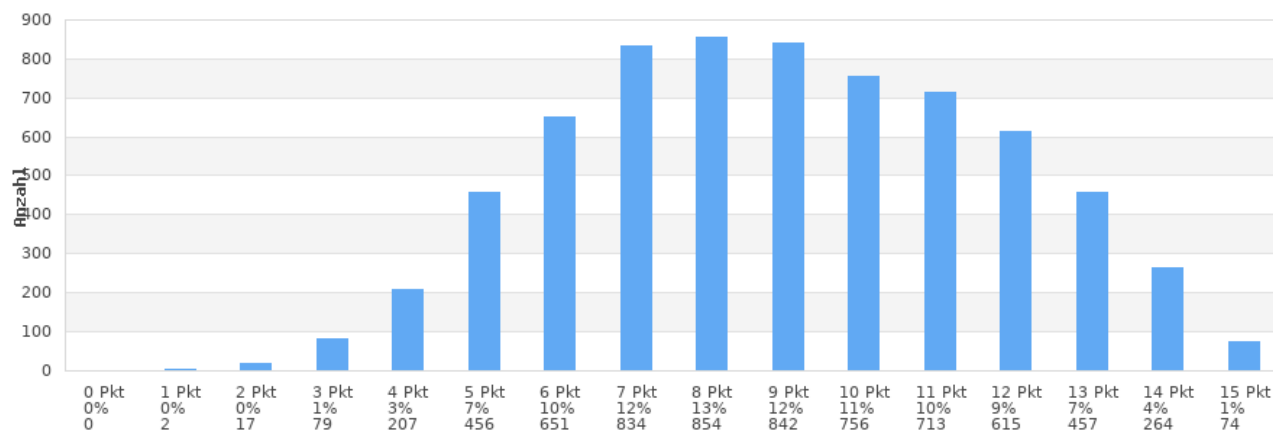

Abitur 2020 an allgemeinbildenden Schulen

Ergebnisse der zentral gestellten Prüfungen in den Kernfächern

Prüfungsfach Deutsch

Prüfgruppen: 530

Klausuren: 7419

Mittelwert: 7,5 Punkte

Prüfungsfach Englisch

Prüfgruppen: 482

Klausuren: 6821

Mittelwert: 9,0 Punkte

Prüfungsfach Mathematik

Prüfgruppen: 510

Klausuren: 5514

Mittelwert: 7,8 Punkte

Prüfungsfach Französisch

Prüfgruppen: 73

Klausuren: 461

Mittelwert: 10,0 Punkte

Prüfungsfach Latein

Prüfgruppen: 54

Klausuren: 292

Mittelwert: 10,0 Punkte

Prüfungsfach Spanisch

Prüfgruppen: 10