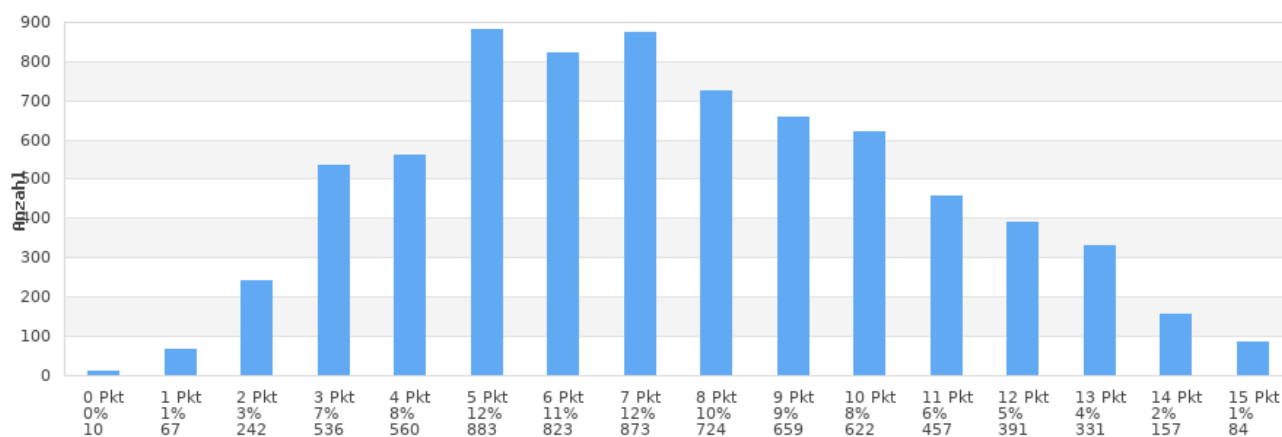

Abitur 2020 an allgemeinbildenden Schulen

Ergebnisse der zentral gestellten Prüfungen in den Kernfächern

Prüfungsfach Deutsch

Prüfgruppen: 530

Klausuren: 7419

Mittelwert: 7,5 Punkte

Prüfungsfach Englisch

Prüfgruppen: 482

Klausuren: 6821

Mittelwert: 9,0 Punkte

Prüfungsfach Mathematik

Prüfgruppen: 510

Klausuren: 5514

Mittelwert: 7,8 Punkte

Prüfungsfach Französisch

Prüfgruppen: 73

Klausuren: 461

Mittelwert: 10,0 Punkte

Prüfungsfach Latein

Prüfgruppen: 54

Klausuren: 292

Mittelwert: 10,0 Punkte

Prüfungsfach Spanisch

Prüfgruppen: 10