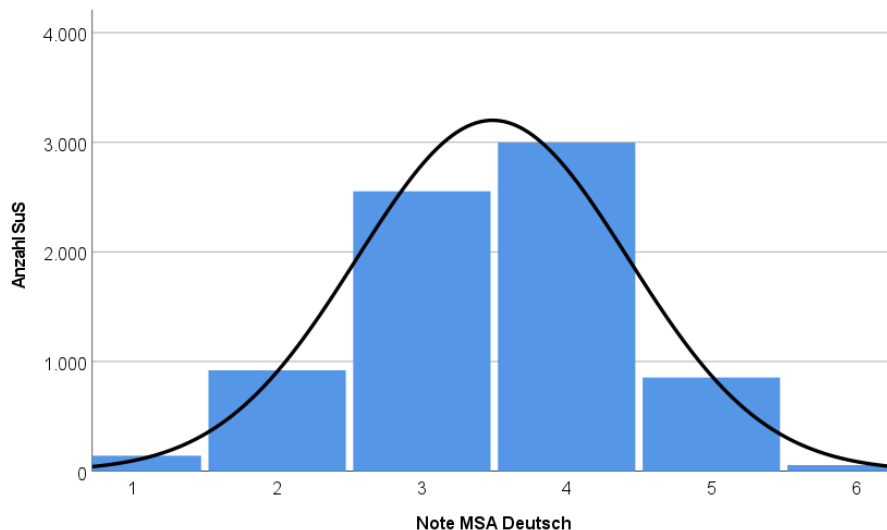

Ergebnisse zum Mittleren Schulabschluss

MSA Deutsch

3,48 Mittelwert
0,94 Standardabweichung

Note	Häufigkeit	Prozent
1	141	1,9
2	920	12,2
3	2553	33,9
4	2998	39,9
5	855	11,4
6	56	0,7