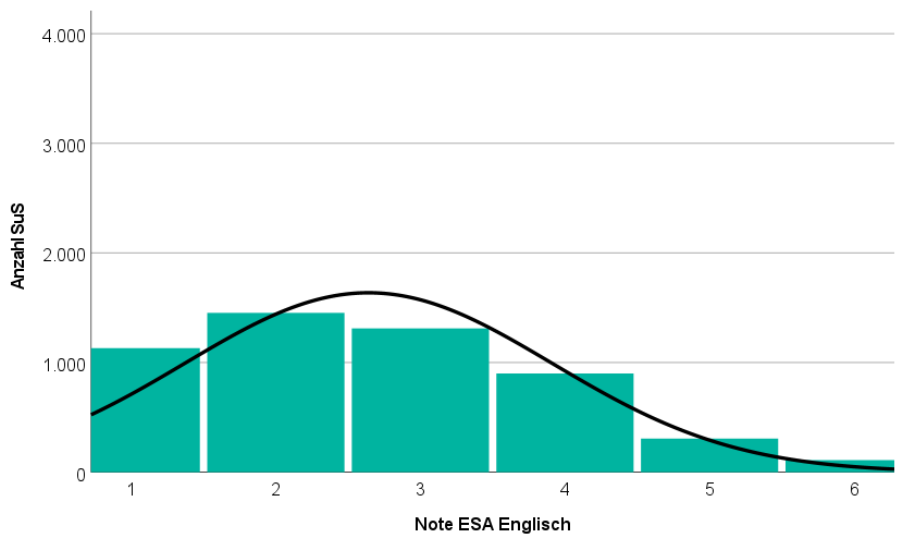

### ESA Mathematik

**3,71 Mittelwert**  
1,07 Standardabweichung

Note	Häufigkeit	Prozent
1	48	1,1
2	499	11,7
3	1335	31,2
4	1294	30,3
5	945	22,1
6	152	3,6

## Ergebnisse zum Mittleren Schulabschluss