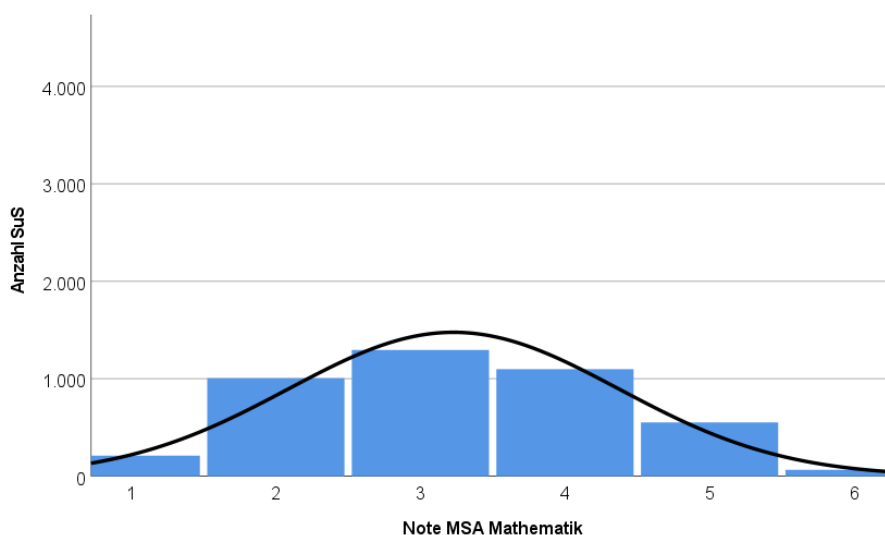

MSA Mathematik

3,22 Mittelwert
1,14 Standardabweichung

Note	Häufigkeit	Prozent
1	211	5,0
2	1006	23,8
3	1296	30,6
4	1099	26,0
5	552	13,1
6	65	1,5