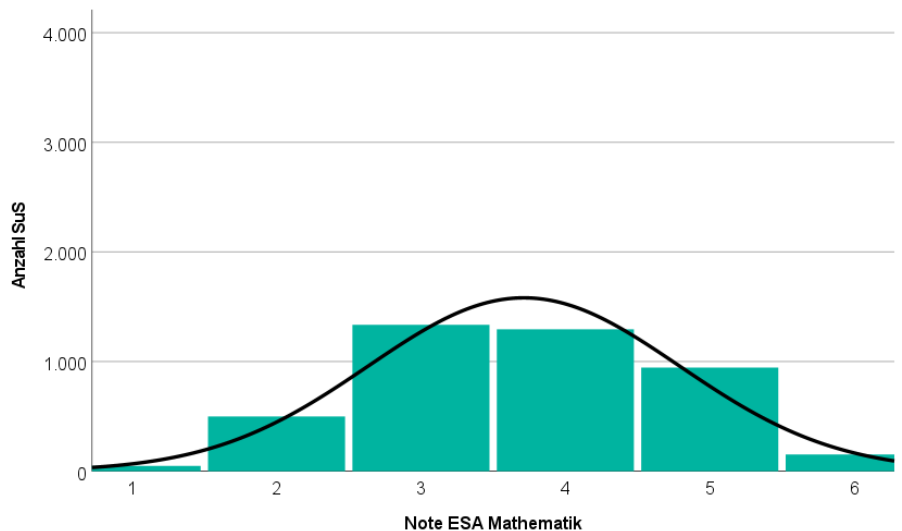

ESA Mathematik

3,71 Mittelwert
1,07 Standardabweichung

Note	Häufigkeit	Prozent
1	48	1,1
2	499	11,7
3	1335	31,2
4	1294	30,3
5	945	22,1
6	152	3,6