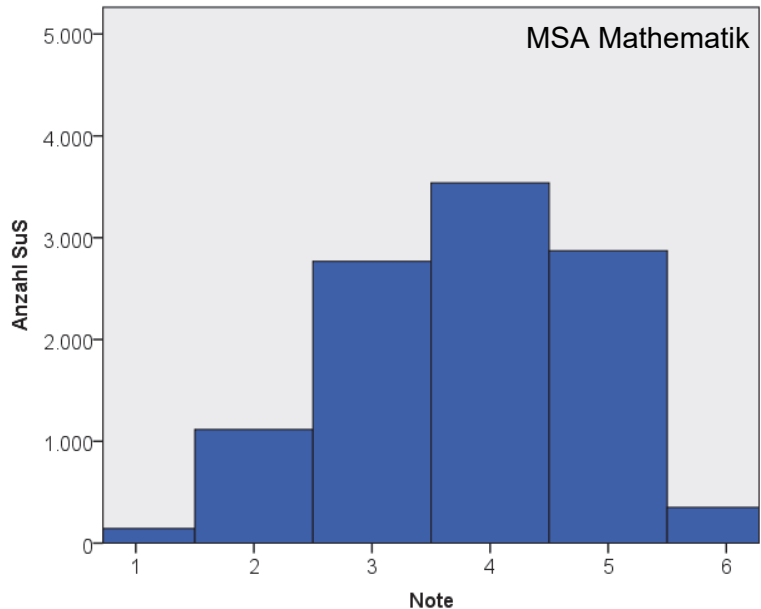

## Ergebnisse zum Mittleren Schulabschluss 2019

**MSA Deutsch**      **Mittelwert:**  
**3,34**  
(SD = 0,92)

Note	Häufigkeit	Prozent
1	179	1,7
2	1560	14,6
3	4443	41,5
4	3742	35,0
5	545	5,1
6	232	2,2

**MSA Mathematik**      **Mittelwert:**  
**3,83**  
(SD = 1,07)

Note	Häufigkeit	Prozent
1	143	1,3
2	1116	10,3
3	2767	25,7
4	3538	32,8
5	2871	26,6
6	351	3,3

**MSA Englisch**      **Mittelwert:**  
**2,96**  
(SD = 1,22)

Note	Häufigkeit	Prozent
1	1427	13,7
2	2286	21,9
3	3190	30,6
4	2520	24,1
5	804	7,7
6	214	2,0