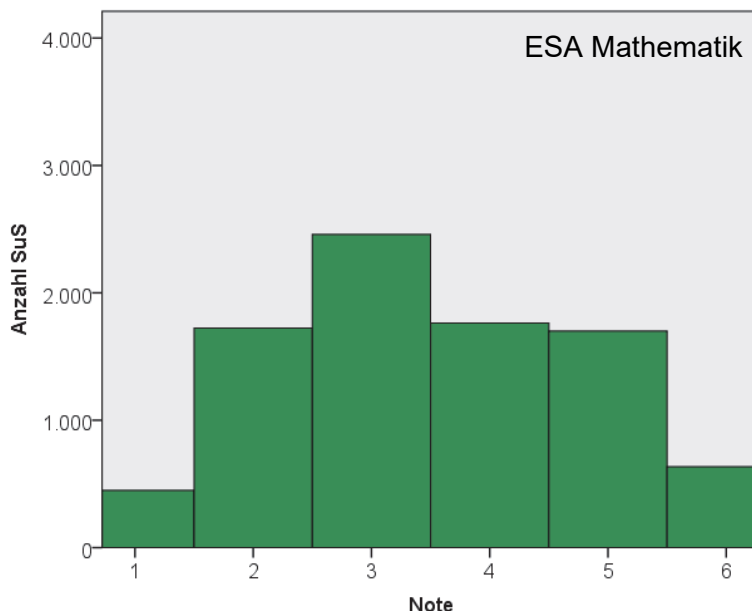

ESA Mathematik   **Mittelwert:**
3,51
(SD = 1,33)

Note	Häufigkeit	Prozent
1	449	5,1
2	1723	19,7
3	2458	28,2
4	1763	20,2
5	1700	19,5
6	635	7,3