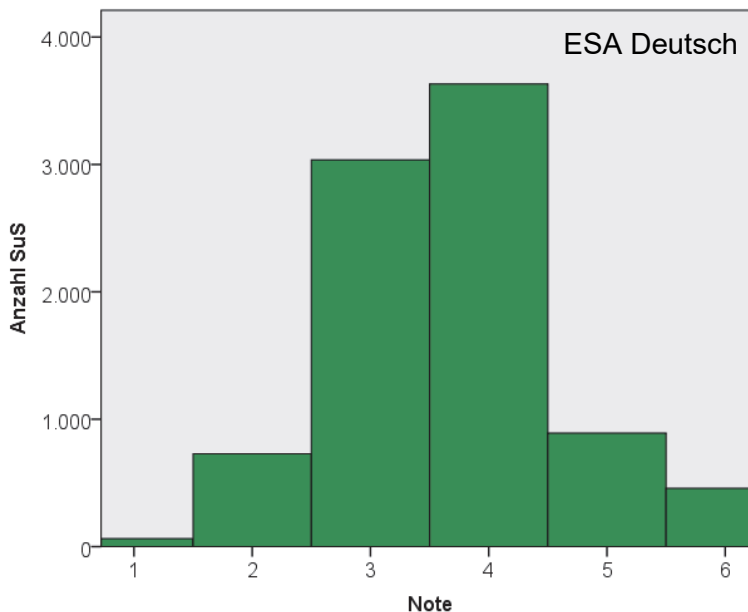

## Ergebnisse zum Ersten allgemeinbildenden Schulabschluss 2019

**ESA Deutsch**      **Mittelwert:**  
**3,67**  
(SD = 0,97)

Note	Häufigkeit	Prozent
1	63	0,7
2	729	8,3
3	3036	34,5
4	3632	41,2
5	891	10,1
6	458	5,2