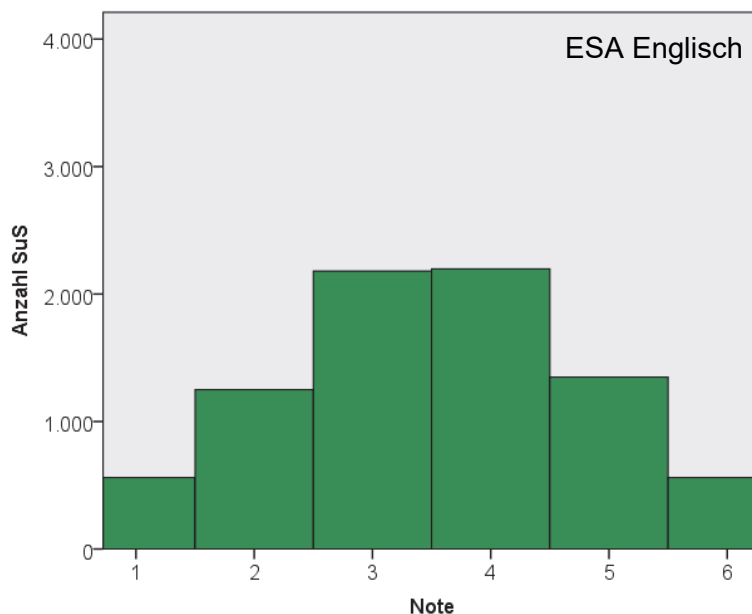

ESA Englisch   **Mittelwert:**
3,52
(SD = 1,31)

Note	Häufigkeit	Prozent
1	560	6,9
2	1250	15,4
3	2180	26,9
4	2198	27,1
5	1348	16,7
6	560	6,9