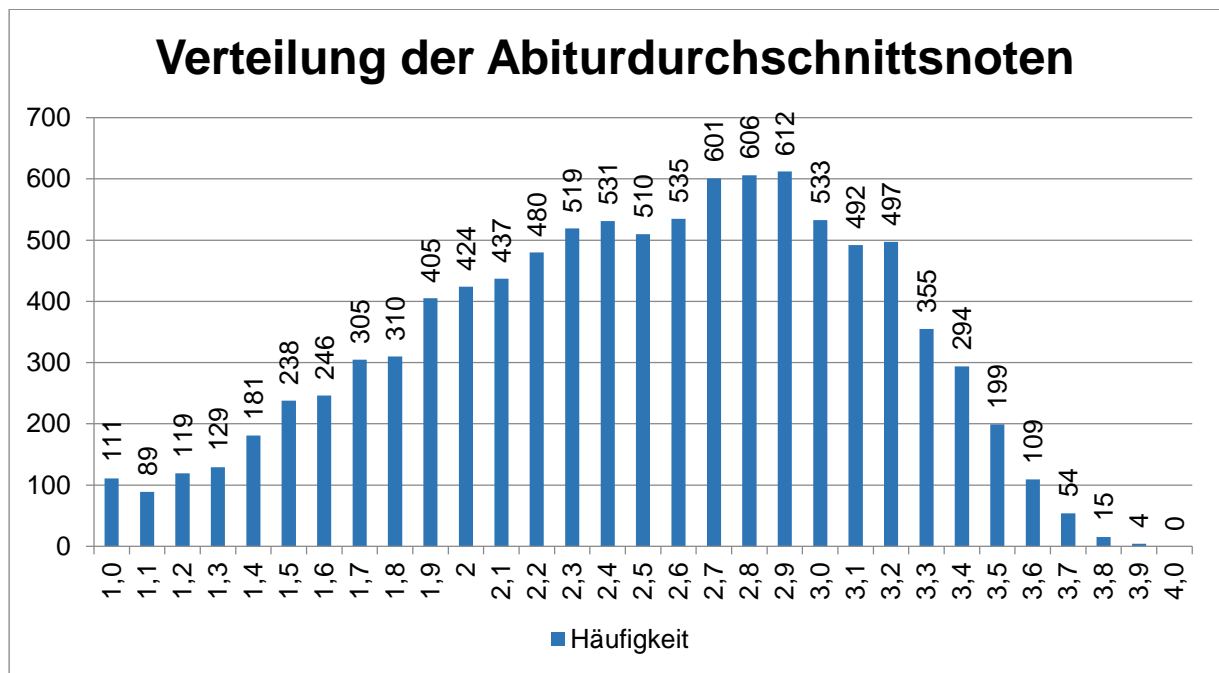

## Abitur 2015 an allgemeinbildenden Schulen

### Abiturdurchschnittsnoten

Gesamtzahl bestandener Prüfungen: 9440

Mittelwert der Abiturdurchschnittsnoten: 2,48

Enthalten sind die Ergebnisse der

- öffentlichen allgemeinbildende Schulen (Gymnasien, Gemeinschaftsschulen, Abendgymnasien)
- staatlich anerkannten Ersatzschulen
- Waldorfschulen
- Externenprüfungen