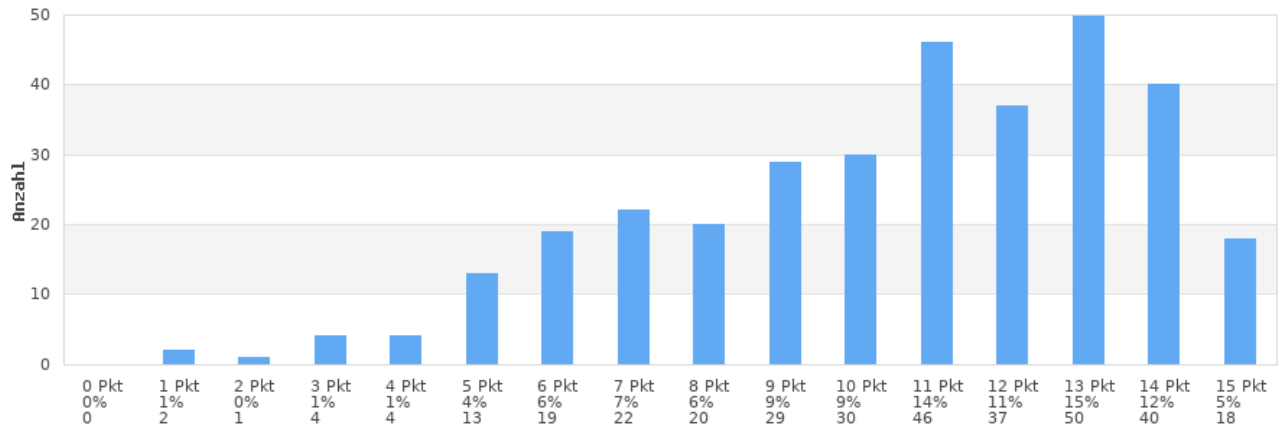

Prüfgrupp(en) **74**

Klausur(en) **436**

Mittelwert **10,5 Punkte**

Prüfungsfach Latein

Prüfgrupp(en) **60**

Klausur(en) **335**

Mittelwert **10,5 Punkte**

Prüfungsfach Spanisch