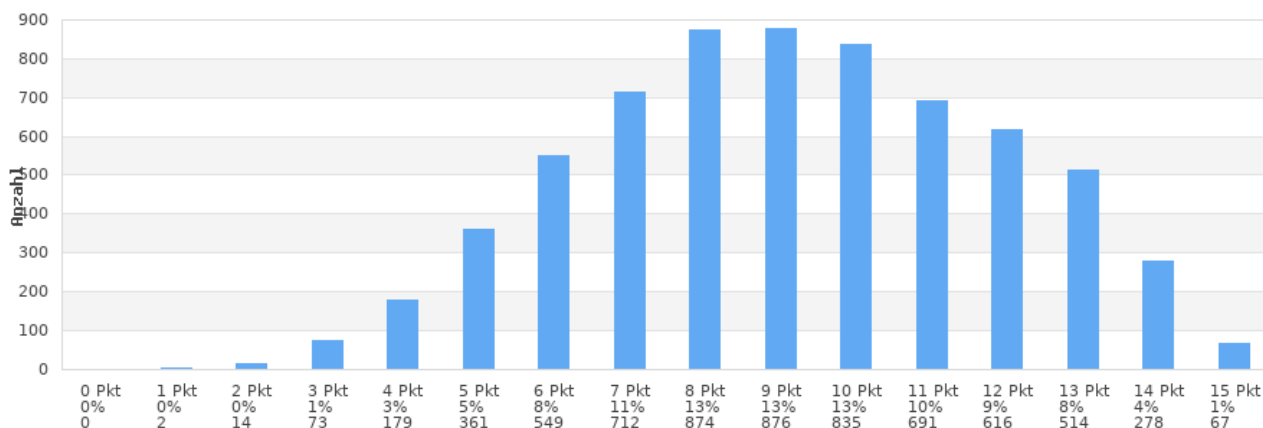

Prüfungsfach Englisch

Prüfgrupp(en) **459**

Klausur(en) **6641**

Mittelwert **9,2 Punkte**