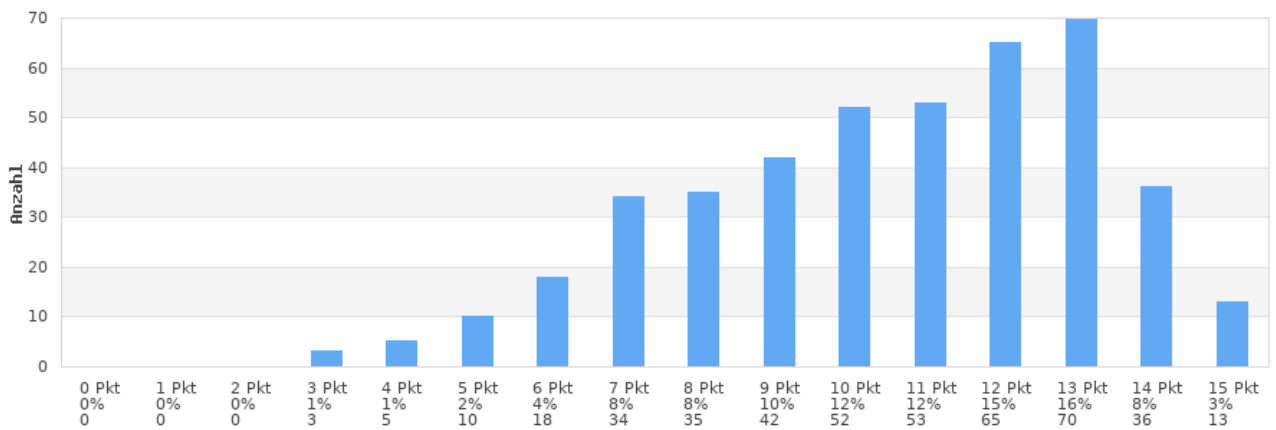

Prüfungsfach Französisch

Prüfgrupp(en) **74**

Klausur(en) **436**

Mittelwert **10,5 Punkte**