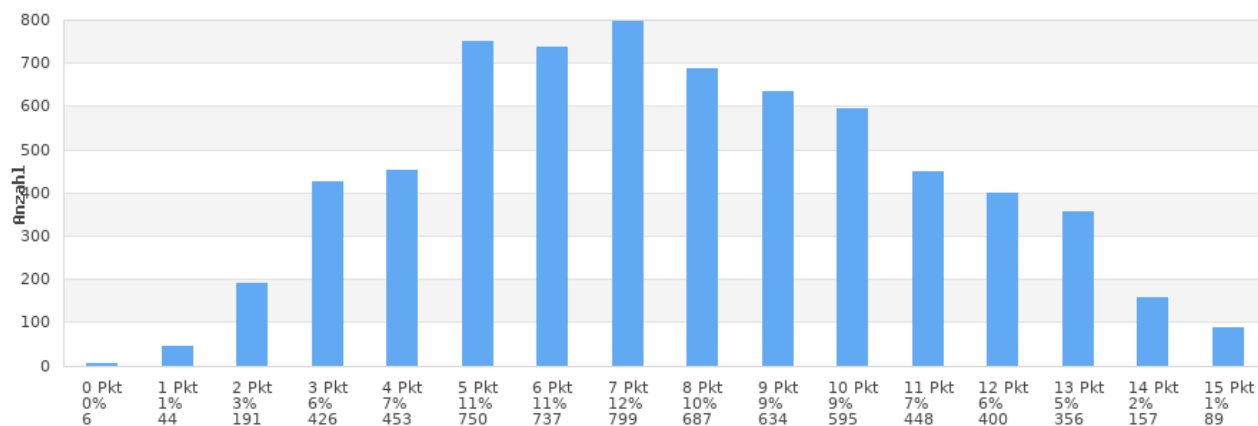

Abitur 2021 an allgemeinbildenden Schulen

Ergebnisse der zentral gestellten Prüfungen in den Kernfächern

Prüfungsfach Deutsch

Prüfgrupp(en) **510**

Klausur(en) **6772**

Mittelwert **7,7 Punkte**