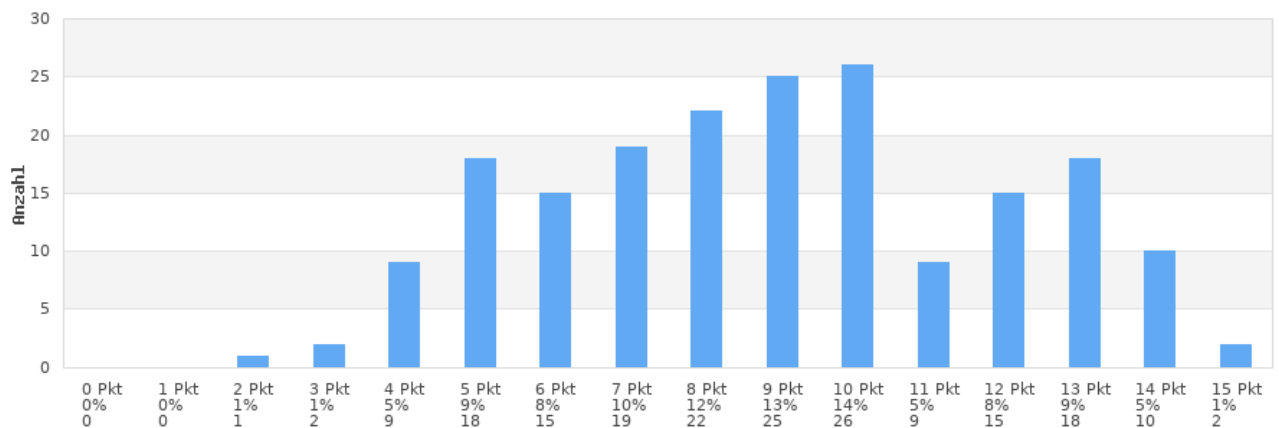

Prüfgrupp(en) **13**

Klausur(en) **51**

Mittelwert **10,0 Punkte**

Prüfungsfach Russisch

Prüfgrupp(en) 1

Klausur(en) 3

Mittelwert 12,0 Punkte

Prüfungsfach Dänisch

Prüfgrupp(en) 11

Klausur(en) 191

Mittelwert 8,9 Punkte

Enthalten sind die Ergebnisse der

- Öffentlich allgemeinbildenden Schulen (Gymnasien, Gemeinschaftsschulen, Abendgymnasien)
- Staatlich anerkannten Ersatzschulen
- Waldorfschulen
- Externenprüfungen