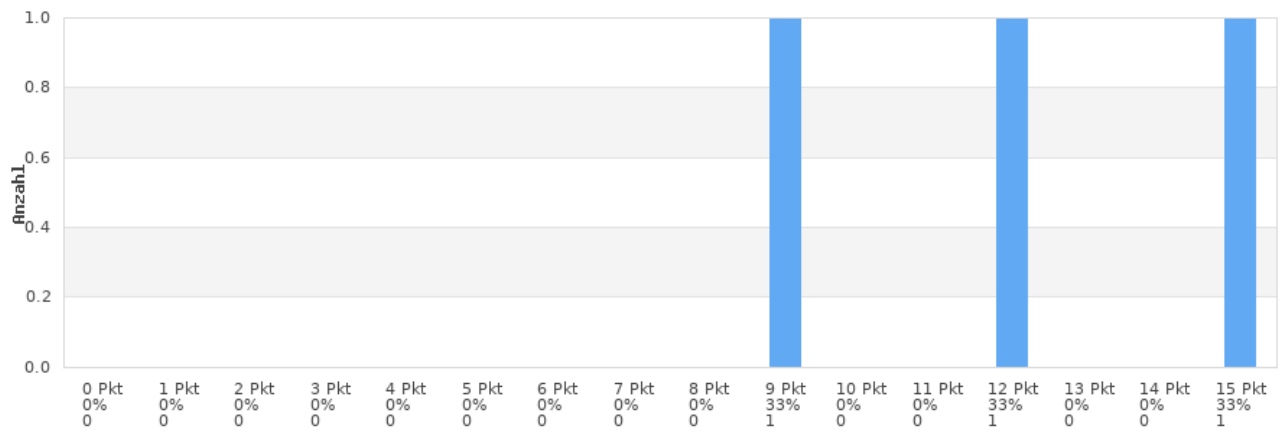

Prüfgrupp(en) **13**

Klausur(en) **51**

Mittelwert **10,0 Punkte**

Prüfungsfach Russisch

Prüfgrupp(en) 1

Klausur(en) 3

Mittelwert 12,0 Punkte

Prüfungsfach Dänisch

Prüfgrupp(en) 11

Klausur(en) 191

Mittelwert 8,9 Punkte

Enthalten sind die Ergebnisse der

- Öffentlich allgemeinbildenden Schulen (Gymnasien, Gemeinschaftsschulen, Abendgymnasien)
- Staatlich anerkannten Ersatzschulen
- Waldorfschulen
- Externenprüfungen