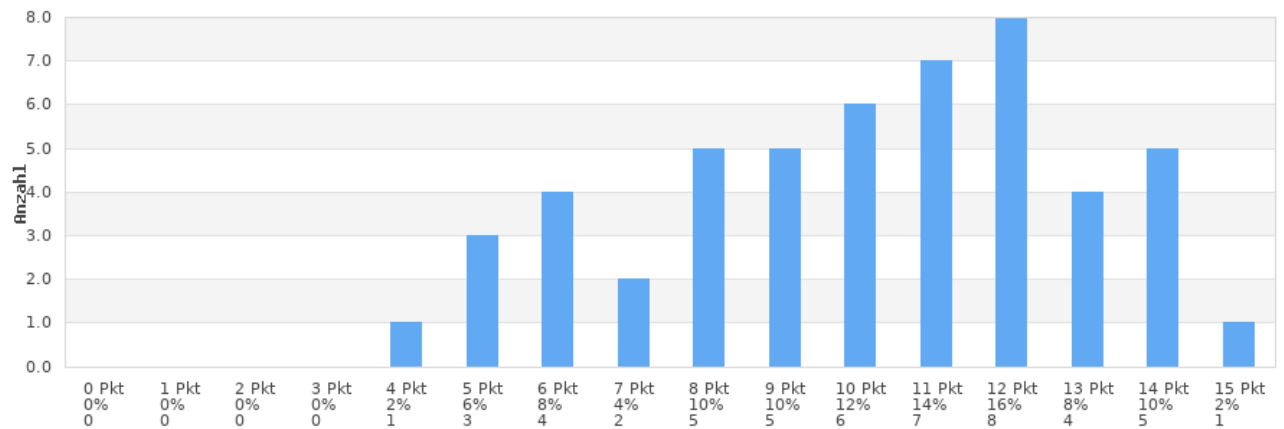

Prüfungsfach Spanisch

Prüfgrupp(en) **13**

Klausur(en) **51**

Mittelwert **10,0 Punkte**