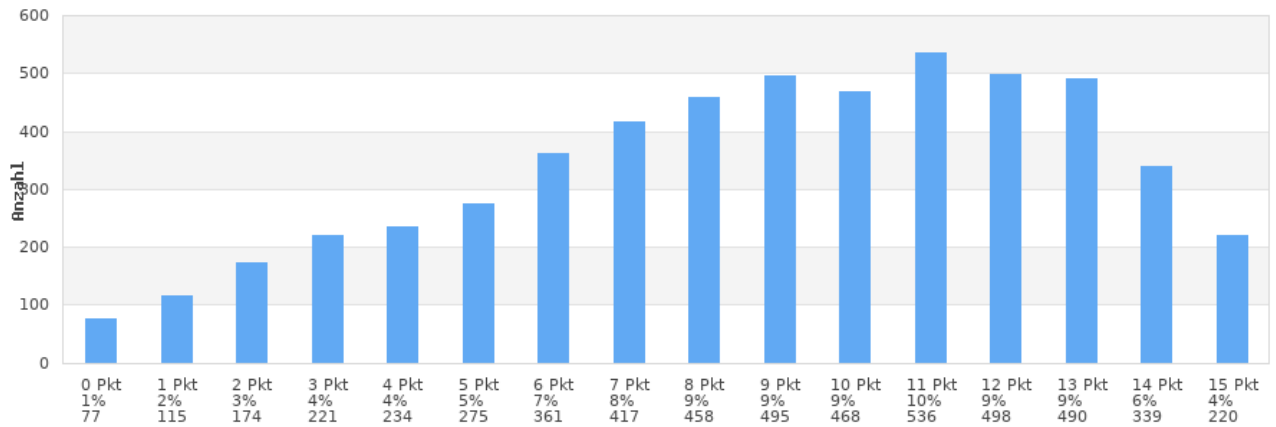

Prüfgrupp(en) **459**

Klausur(en) **6641**

Mittelwert **9,2 Punkte**

Prüfungsfach Mathematik

Prüfgrupp(en) **492**

Klausur(en) **5378**

Mittelwert **8,9 Punkte**

Prüfungsfach Französisch

Prüfgrupp(en) **74**

Klausur(en) **436**

Mittelwert **10,5 Punkte**

Prüfungsfach Latein

Prüfgrupp(en) **60**

Klausur(en) **335**

Mittelwert **10,5 Punkte**

Prüfungsfach Spanisch